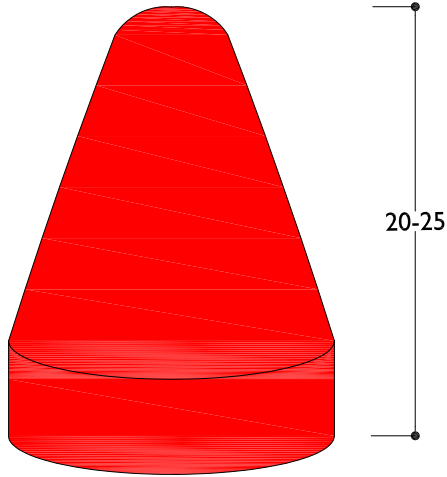

NIDE 2008	R NORMAS REGLAMENTARIAS	PATINAJE DE VELOCIDAD SOBRE HIELO EN PISTA LARGA	PVHpl
---------------------	--------------------------------------	---	--------------

PRIMER CONO MARCADOR DE LA CURVA
La forma sugerida no supone tipo.

RESTO DE LOS CONOS MARCADORES (EJEMPLO)
La forma y dimensiones sugeridas no suponen tipo

**CONOS MARCADORES DE PISTA
PVHpl-5**

**PATÍN (CUCHILLA Y BOTA)
PVHpl-6**

Cotas en centímetros