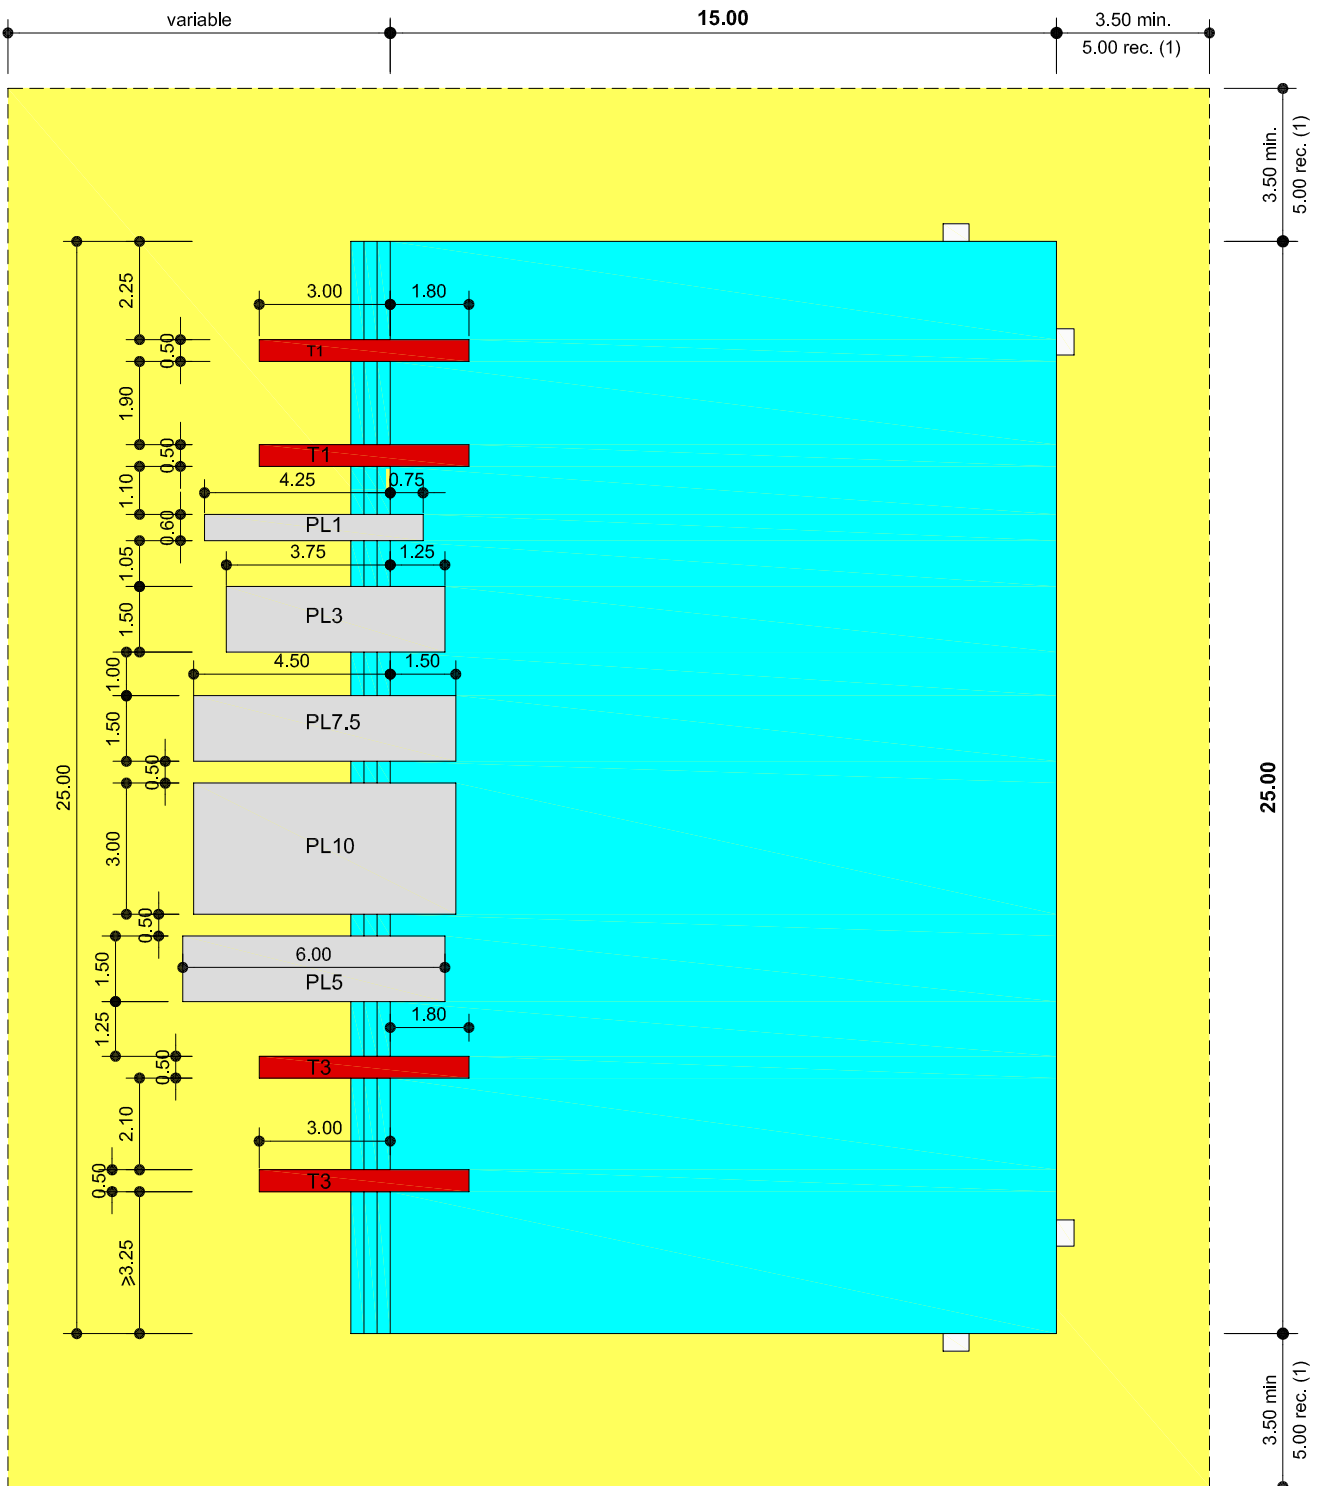

NIDE 2005	R NORMAS REGLAMENTARIAS	SALTOS	SAL
---------------------	--------------------------------------	---------------	------------

(1) 5.00 m. minimo en Competiciones Nacionales RFEN

FOSO DE SALTOS 2 (FS2) 25x15m
SAL-6

Cotas en metros