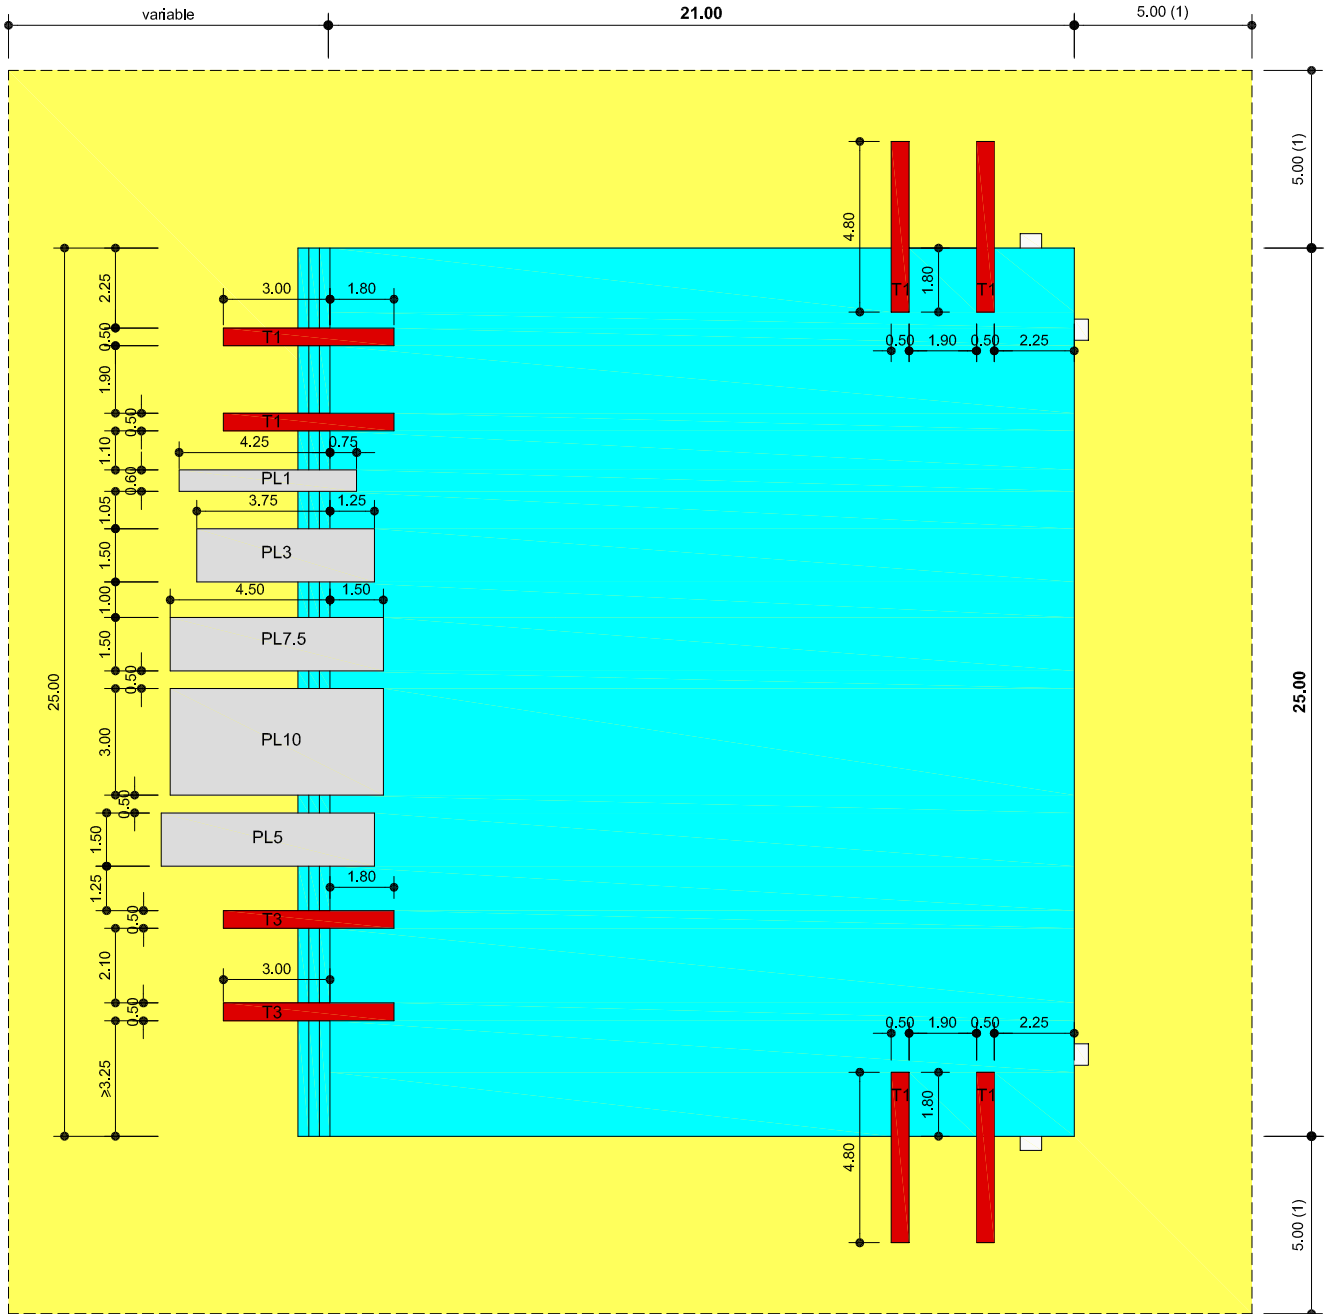

NIDE 2005	R NORMAS REGLAMENTARIAS	SALTOS	SAL
---------------------	--------------------------------------	---------------	------------

(1) 5.00 m. mínimo en Competiciones Nacionales RFEN

FOSO DE SALTOS 3 (FS3) 25x21m
SAL-7

Cotas en metros