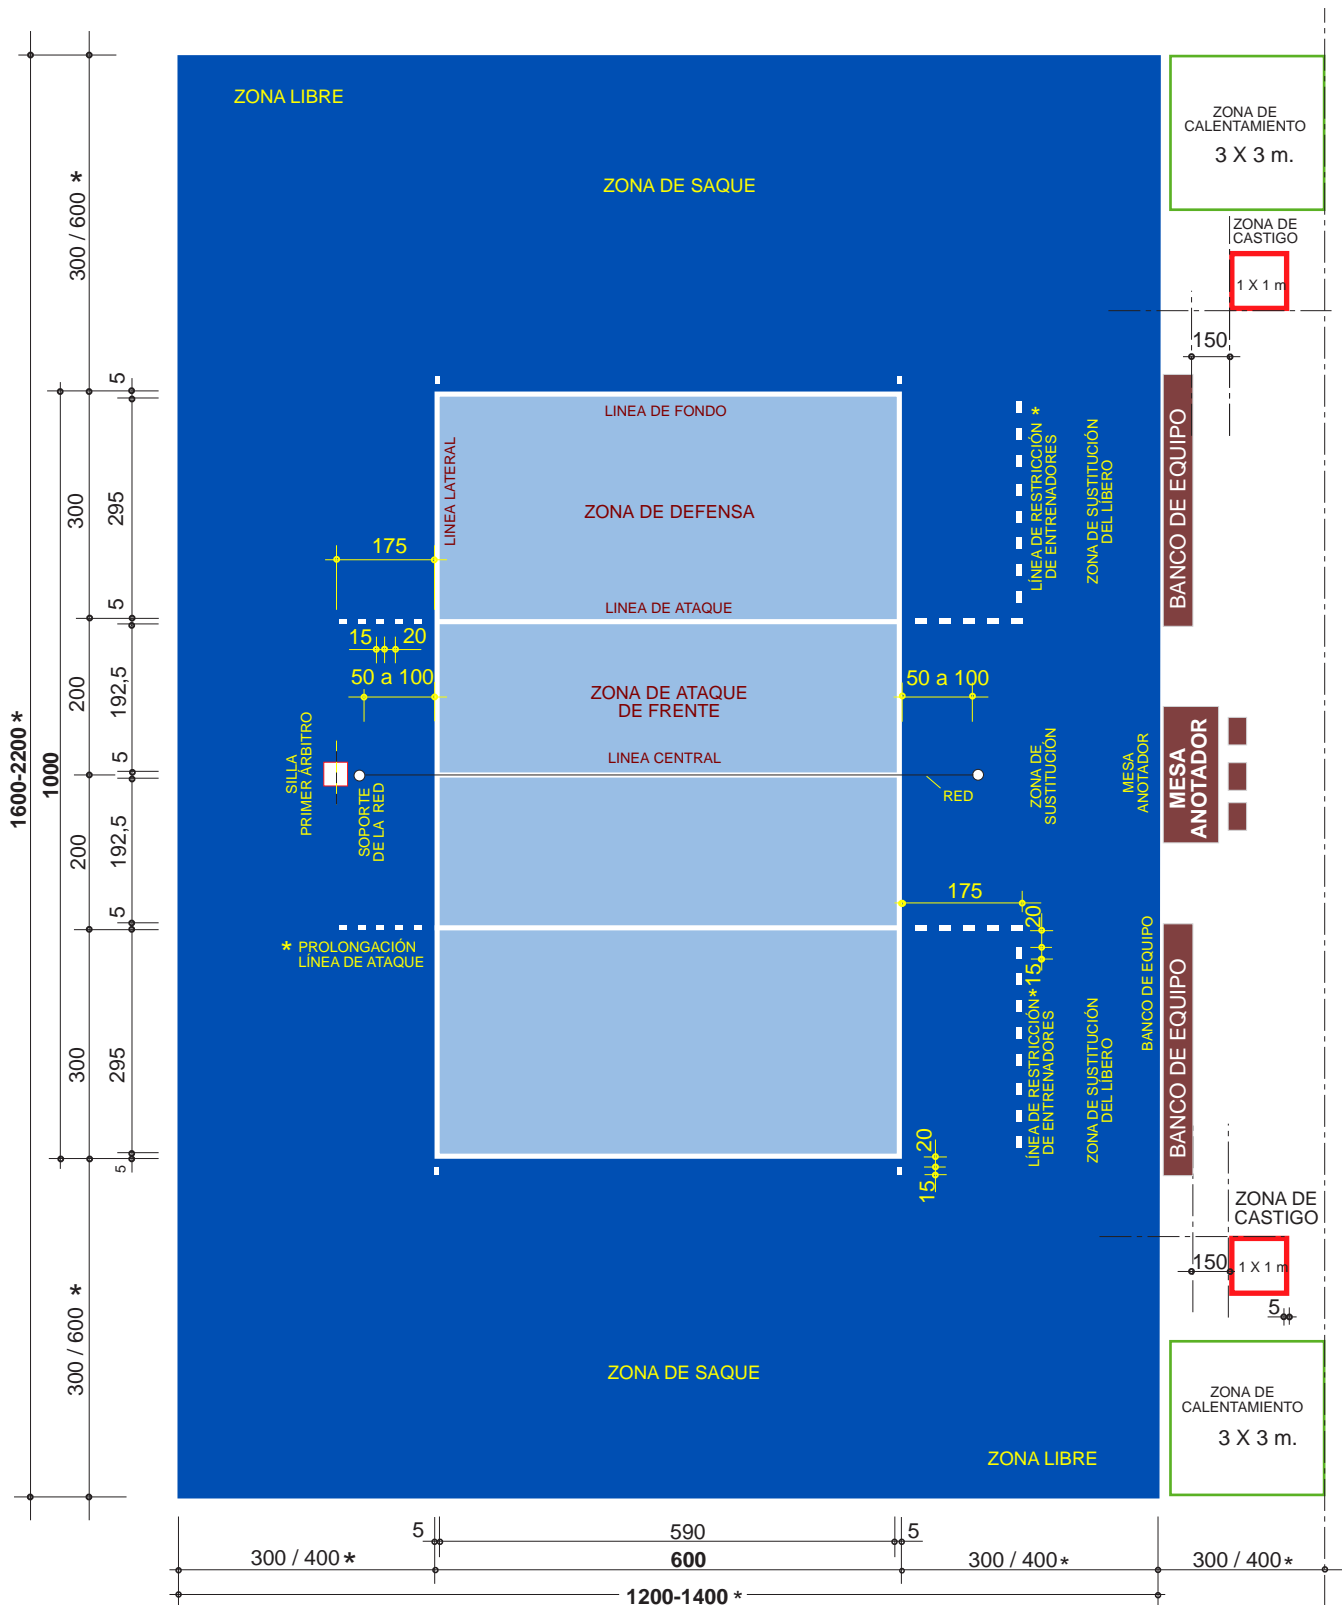

NIDE 2013	R NORMAS REGLAMENTARIAS	VOLEIBOL	VOL
--------------	-------------------------------	----------	-----

Cotas en centímetros

El Área de juego comprende el Campo de Juego y la Zona libre ■ ZONA LIBRE ■ CAMPO DE JUEGO

* En Competiciones Deportivas internacionales y nacionales de alto nivel.

EL ÁREA DE JUEGO VOLEIBOL SENTADO

VOL-1A