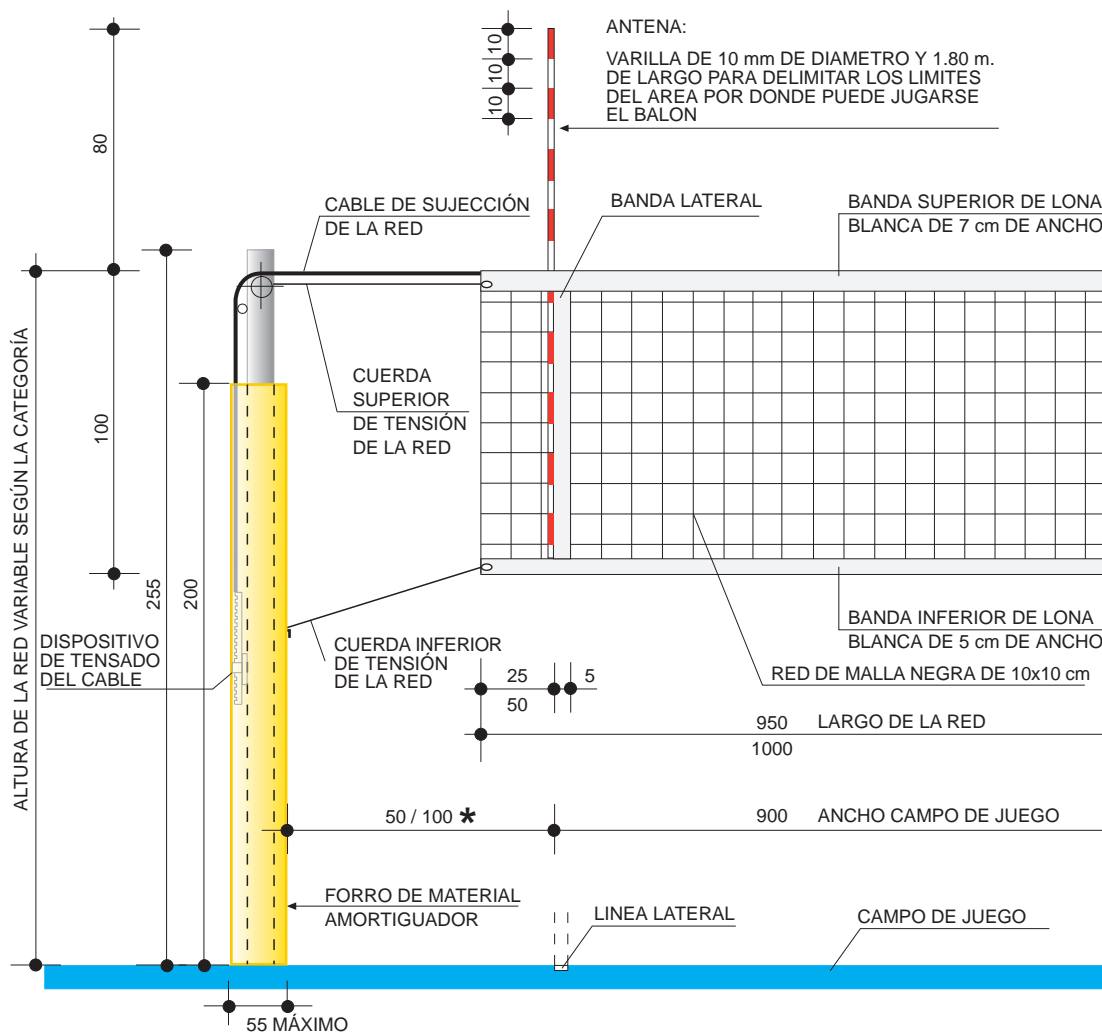

NIDE 2013	R NORMAS REGLAMENTARIAS	VOLEIBOL	VOL
--------------	-------------------------------	----------	-----

ALTURA DEL BORDE SUPERIOR DE LA RED DE VOLEIBOL (m)		
CATEGORÍA	MASCULINOS	FEMENINOS
Sénior	2,43	2,24
Juvenil (16 a 18 años)	2,43	2,24
Cadete (14 y 15 años)	2,37	2,18
Infantil (12 y 13 años)	2,24	2,10
Alevín (11 años)	2,10	2,10
Benjamín (Hasta 10 años)	2,00	2,00

Cotas en centímetros

\* En competiciones mundiales y oficiales FIVB

## VOL-2. LOS POSTES Y LA RED