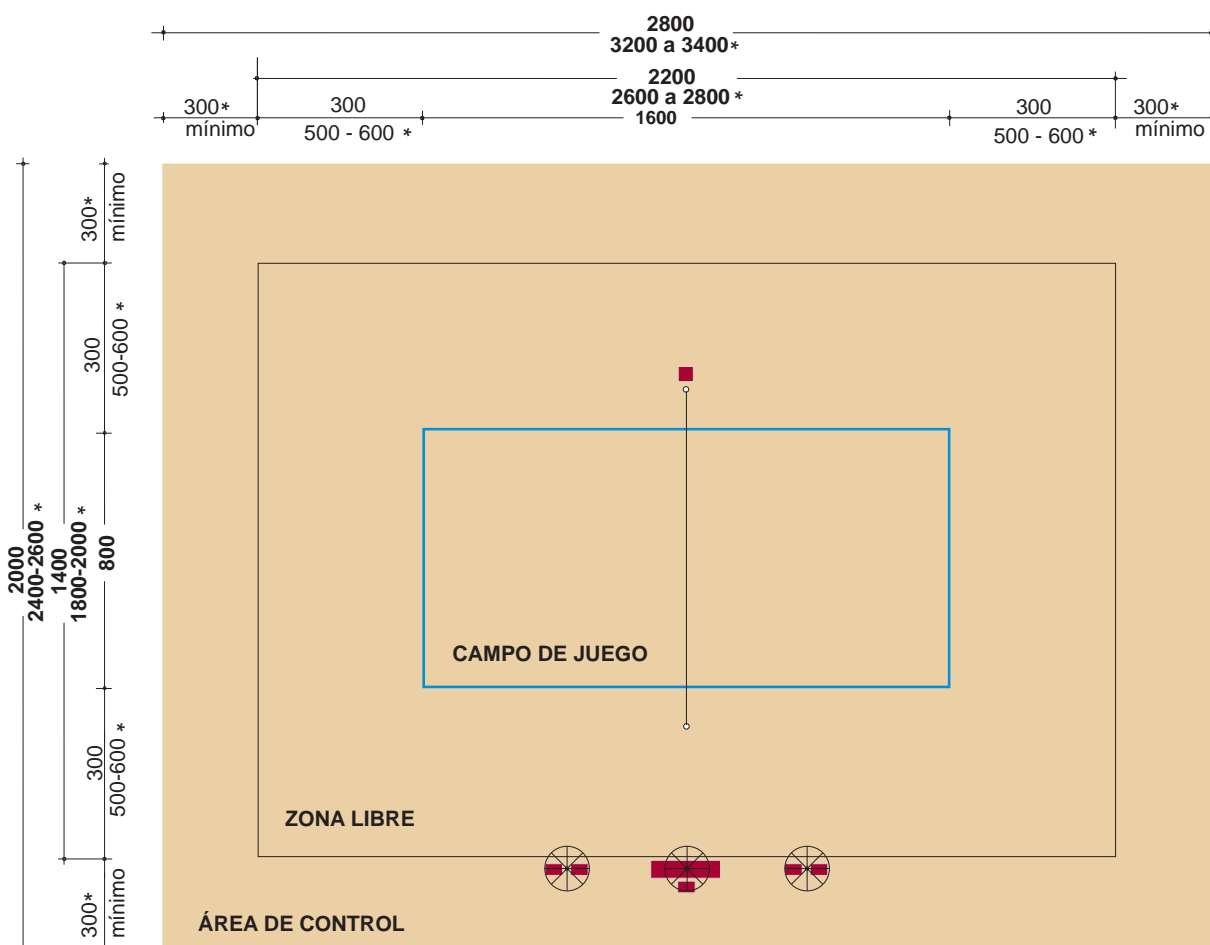

NIDE 2013	R NORMAS REGLAMENTARIAS	VÓLEY PLAYA	VOL-P
--------------	-------------------------------	-------------	-------

EL BALÓN

VOL-P-3

El área de competición comprende el campo de juego, la zona libre y el área de control

* En competiciones deportivas de alto nivel

Cotas en centímetros

EL ÁREA DE COMPETICIÓN

VOL-P-4