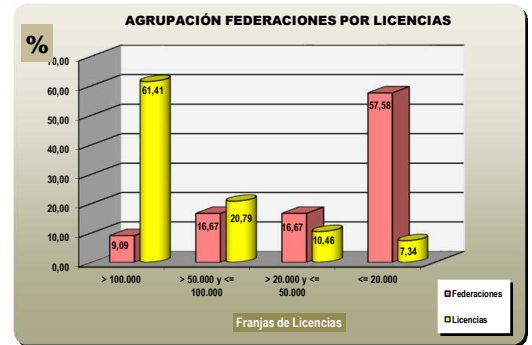

Franjas por Licencias	FFEE	%	Licencias	%
> 100.000	6	9,09	2.374.628	61,41
> 50.000 y <= 100.000	11	16,67	804.026	20,79
> 20.000 y <= 50.000	11	16,67	404.326	10,46
<= 20.000	38	57,58	283.887	7,34
Totales	66	100,00	3.866.867	100,00