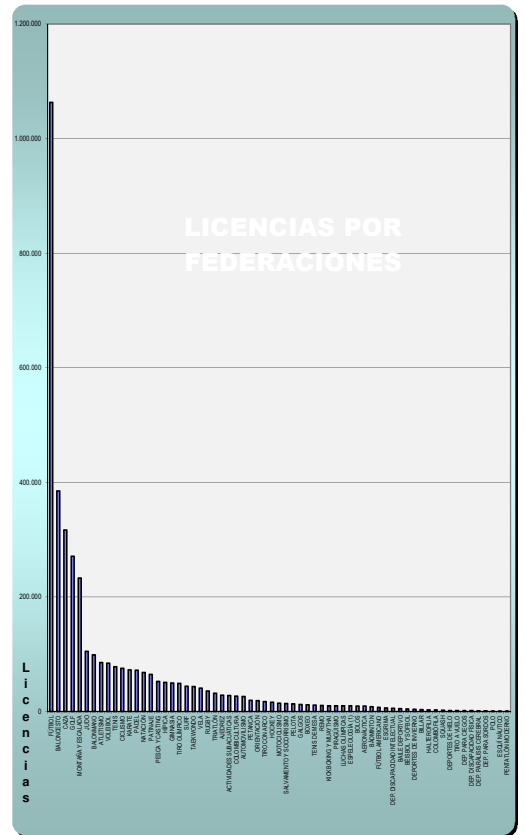

Franjas por Licencias	FFEE	%	Licencias	%
> 100.000	6	9,09	2.374.628	61,41
> 50.000 y <= 100.000	11	16,67	804.026	20,79
> 20.000 y <= 50.000	11	16,67	404.326	10,46
<= 20.000	38	57,58	283.887	7,34
Totales	66	100,00	3.866.867	100,00