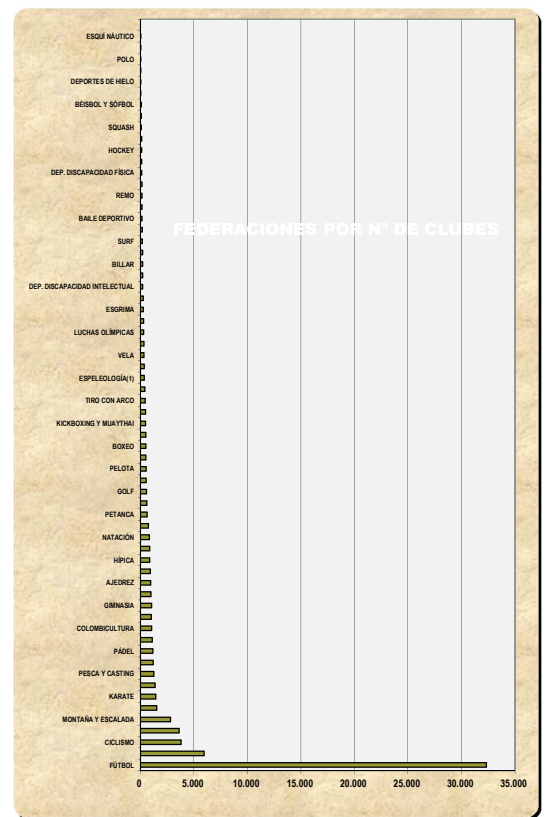

Franjas por nº Clubes	FFEE	%	nº Clubes	%
> 2.000	5	7,58	48.526	61,67
> 1.000 y <= 2.000	10	15,15	12.237	15,55
> 500 y <= 1.000	15	22,73	10.690	13,58
<= 500	36	54,55	7.238	9,20
Totales	66	100,00	78.691	100,00