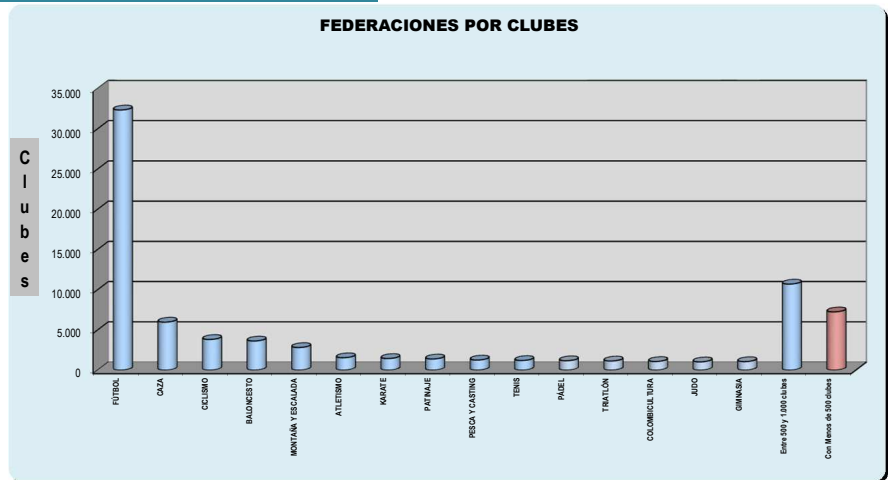

Federaciones (Resumen)	Clubes
1 FÚTBOL	32.327
2 CAZA	5.965
3 CICLISMO	3.808
4 BALONCESTO	3.619
5 MONTAÑA Y ESCALADA	2.807
6 ATLETISMO	1.538
7 KARATE	1.438
8 PATINAJE	1.381
9 PESCA Y CASTING	1.253
10 TENIS	1.190
11 PÁDEL	1.162
12 TRIATLÓN	1.128
13 COLOMBICULTURA	1.069
14 JUDO	1.024
15 GIMNASIA	1.054
17 Entre 500 y 1.000 clubes	10.690
18 Con Menos de 500 clubes	7.238
Total	78.691