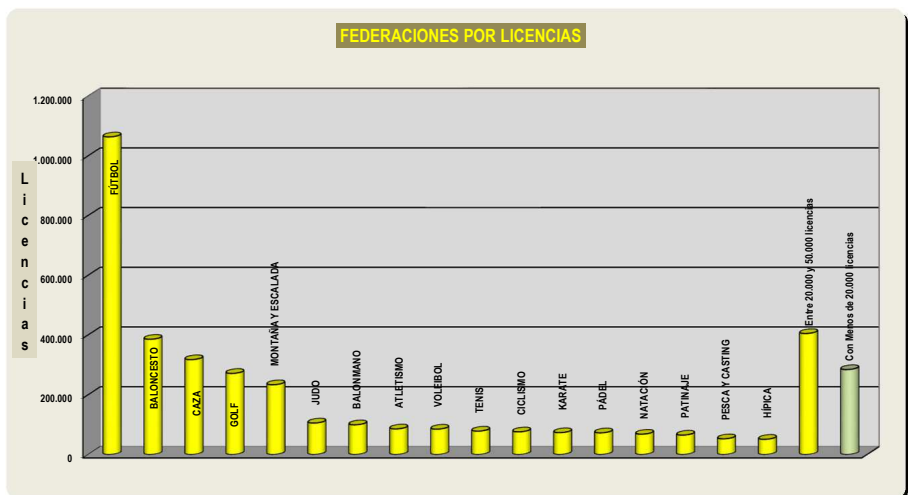

Federaciones (Resumen)	Licencias
1 FÚTBOL	1.063.090
2 BALONCESTO	385.110
3 CAZA	317.065
4 GOLF	270.996
5 MONTAÑA Y ESCALADA	233.161
6 JUDO	105.206
7 BALONMANO	99.185
8 ATLETISMO	85.401
9 VOLEIBOL	84.645
10 TENIS	78.100
11 CICLISMO	75.680
12 KARATE	72.910
13 PÁDEL	72.266
14 NATACIÓN	67.918
15 PATINAJE	64.789
16 PESCA Y CASTING	52.351
17 HÍPICA	50.781
18 Entre 20.000 y 50.000 licencias	404.326
19 Con Menos de 20.000 licencias	283.887
Total	3.866.867