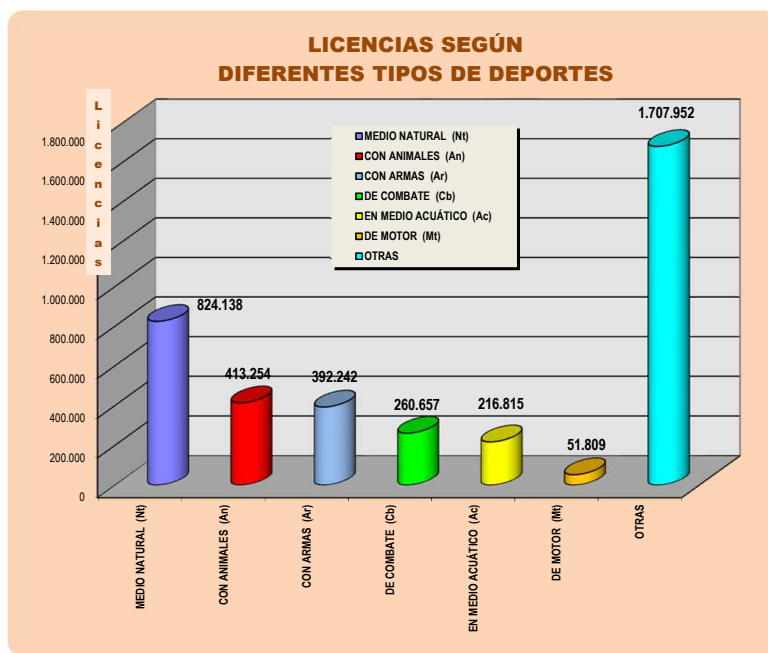

(*) Licencias de Federaciones Unideportivas

nº	Deporte Federado	Licencias
EN MEDIO ACUÁTICO (Ac)		
1	NATACIÓN	67.918
2	SURF	44.286
3	VELA	40.769
4	ACTIVIDADES SUBACUÁTICAS	27.888
5	SALVAMENTO Y SOCORRISMO	13.803
6	REMO	10.689
7	PIRAGÜISMO	10.154
8	ESQUÍ NÁUTICO	853
9	MOTONÁUTICA	455
	Suma	216.815
CON ANIMALES (An)		
1	CAZA	317.065
2	HÍPICA	50.781
3	COLOMBICULTURA	26.925
4	GALGOS	12.190
5	COLOMBÓFILA	2.953
6	TIRO A VUELO	1.947
7	POLO	854
8	PENTATLÓN MODERNO	539
	Suma	413.254
CON ARMAS (Ar)		
1	CAZA	317.065
2	TIRO OLÍMPICO	48.919
3	TIRO CON ARCO	17.590
4	ESGRIMA	6.182
5	TIRO A VUELO	1.947
6	PENTATLÓN MODERNO	539
	Suma	392.242
DE COMBATE (Cb)		
1	JUDO	105.206
2	KARATE	72.910
3	TAEKWONDO	43.760
4	BOXEO	11.793
5	KICKBOXING Y MUAYTHAI	10.182
6	LUCHAS OLÍMPICAS	10.085
7	ESGRIMA	6.182
8	PENTATLÓN MODERNO	539
	Suma	260.657
DE MOTOR (Mt)		
1	AUTOMOVILISMO	26.314
2	MOTOCICLISMO	14.630
3	AERONÁUTICA	9.557
4	ESQUÍ NÁUTICO	853
5	MOTONÁUTICA	455
	Suma	51.809
MEDIO NATURAL (Nt)		
1	CAZA	317.065
2	MONTAÑA Y ESCALADA	233.161
3	CICLISMO	75.680
4	PESCA Y CASTING	52.351
5	TRIATLÓN	31.682
6	ACTIVIDADES SUBACUÁTICAS	27.888
7	COLOMBICULTURA	26.925
8	ORIENTACIÓN	19.018
9	GALGOS	12.190
10	ESPELEOLOGÍA ⁽¹⁾	9.978
11	AERONÁUTICA	9.557
12	DEPORTES DE INVIERNO	3.741
13	COLOMBÓFILA	2.953
14	DEPORTES DE HIELO	1.949
	Suma	824.138