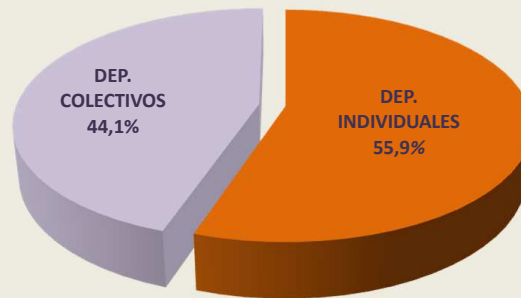

(1) Datos facilitados por la Confederación de Espeleología y Cañones (CEC) y por la Asociación Española de Espeleología y Barrancos (ASEDEB)

Nº de licencias según tipo de práctica deportiva: DEP. INDIVIDUALES y DEP. COLECTIVOS

TOTAL LICENCIAS	3.866.867	%
DEP. INDIVIDUALES	2.131.670	55,1%
DEP. COLECTIVOS (C/ c)	1.735.197	44,9%

nº	Deportes Federado (*)	Licencias
DEP. COLECTIVOS (C/ c)		
1	FÚTBOL	1.063.090
2	BALONCESTO	385.110
3	BALONMANO	99.185
4	VOLEIBOL	84.645
5	RUGBY	35.682
6	PATINAJE-Hockey Patines	17.911
7	HOCKEY	16.209
8	NATACIÓN-Waterpolo	12.561
9	FÚTBOL AMERICANO	7.080
10	PATINAJE-Hockey Línea	5.564
11	BÉISBOL Y SÓFBOL	4.593
12	DEPORTES DE HIELO-Hockey Hielo	1.161
13	POLO	854
14	HÍPICA-Horseball	650
15	PIRAGÜISMO-Kayak polo	520
16	ACT. SUBAC.-Hockey Subacuático	255
17	ACT. SUBAC.-Rugby Subacuático	127
Suma Licencias Dep. Colectivos		1.735.197

(*) Licencias de Federaciones Unideportivas

LICENCIAS SEGÚN TIPO DE PRÁCTICA DEPORTIVA: DEP. INDIVIDUALES Y DEP. COLECTIVOS

O	Con pruebas Olímpicas
P	Con pruebas Paralímpicas
D	Fed. Dep. Discapacidad
d	Fed. c/ Espec. Dep. Adaptado
C	Dep. Colectivos
c	Con Espec. de Dep. Colectivos
Ac	En Medio Acuático
An	Con Animales
Ar	Con Armas
Cb	De Combate
Mt	De Motor
Nt	En Medio Natural