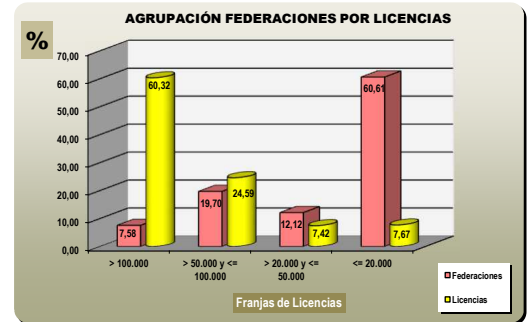

Franjas por Licencias	FFEE	%	Licencias	%
> 100.000	5	7,58	2.306.146	60,32
> 50.000 y <= 100.000	13	19,70	939.961	24,59
> 20.000 y <= 50.000	8	12,12	283.779	7,42
<= 20.000	40	60,61	293.319	7,67
Totales	66	100,00	3.823.205	100,00