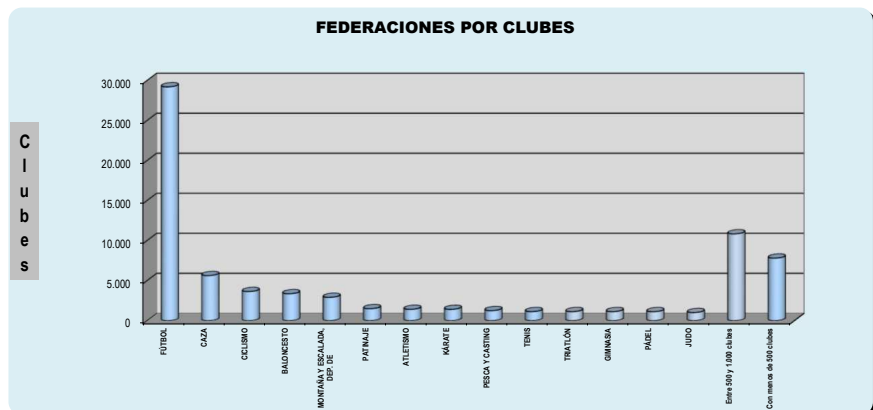

Federaciones (Resumen)	Clubes
1 FÚTBOL	29.205
2 CAZA	5.629
3 CICLISMO	3.634
4 BALONCESTO	3.361
5 MONTAÑA Y ESCALADA, DEP. DE	2.909
6 PATINAJE	1.495
7 ATLETISMO	1.411
8 KÁRATE	1.405
9 PESCA Y CASTING	1.251
10 TENIS	1.128
11 TRIATLÓN	1.126
12 GIMNASIA	1.125
13 PÁDEL	1.119
14 JUDO	1.009
15 Entre 500 y 1.000 clubes	10.842
16 Con menos de 500 clubes	7.810
Total	74.459