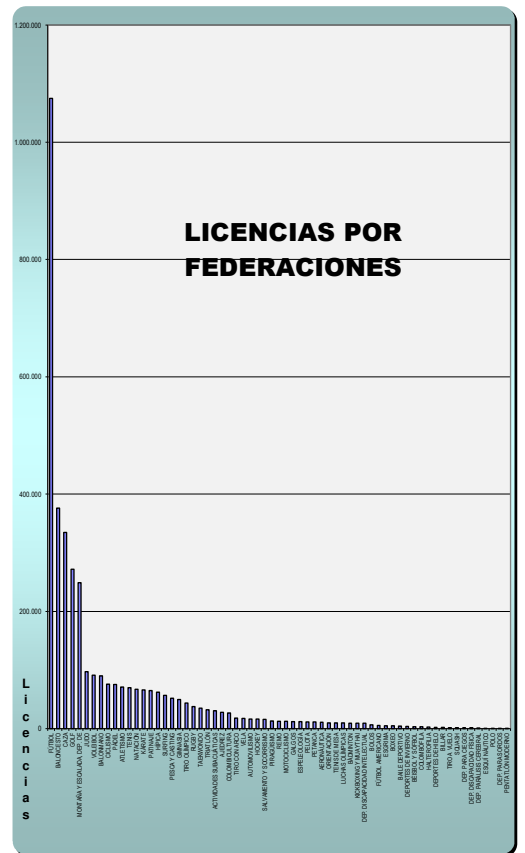

Franjas por Licencias	FFEE	%	Licencias	%
> 100.000	5	7,58	2.306.146	60,32
> 50.000 y <= 100.000	13	19,70	939.961	24,59
> 20.000 y <= 50.000	8	12,12	283.779	7,42
<= 20.000	40	60,61	293.319	7,67
Totales	66	100,00	3.823.205	100,00