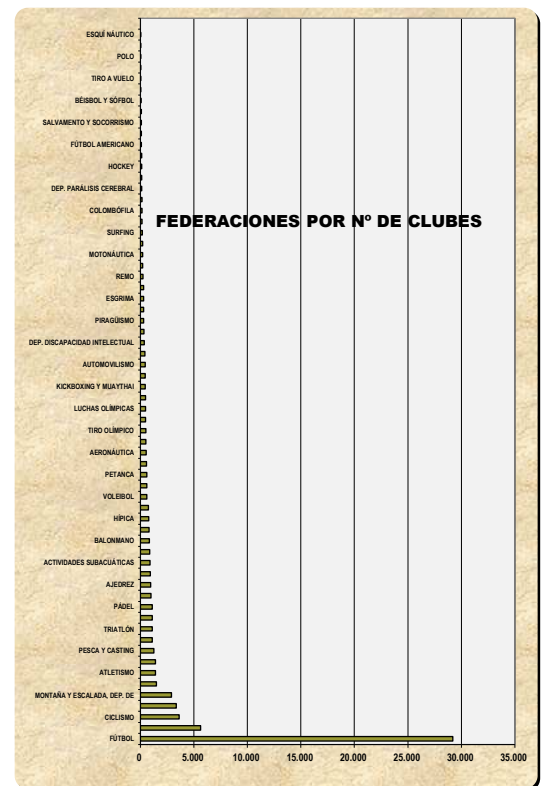

Franjas por nº Clubes	FFEE	%	nº Clubes	%
> 2.000	5	7,58	44.738	60,08
> 1.000 y <= 2.000	9	13,64	11.069	14,87
> 500 y <= 1.000	15	22,73	10.842	14,56
<= 500	37	56,06	7.810	10,49
Totales	66	100,00	74.459	100,00