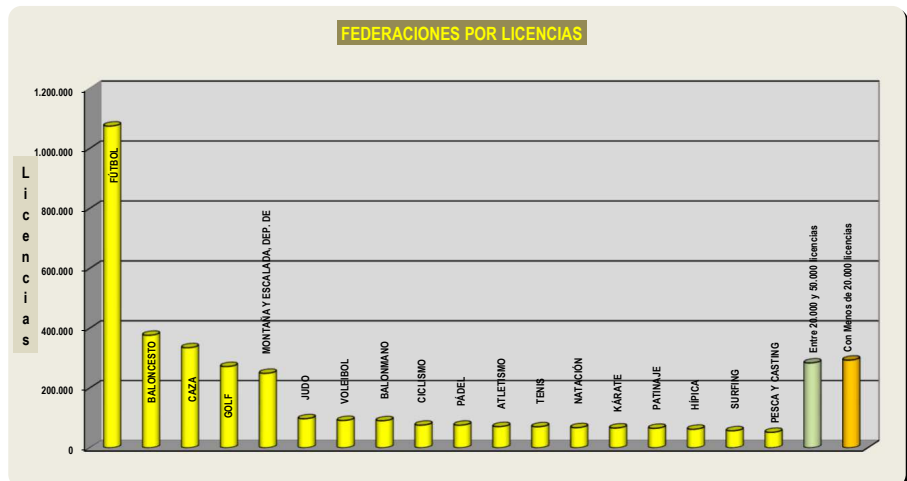

Federaciones (Resumen)	Licencias
1 FÚTBOL	1.074.567
2 BALONCESTO	376.352
3 CAZA	334.635
4 GOLF	271.609
5 MONTAÑA Y ESCALADA, DEP. DE	248.983
6 JUDO	97.092
7 VOLEIBOL	91.222
8 BALONMANO	90.336
9 CICLISMO	75.638
10 PÁDEL	75.548
11 ATLETISMO	70.759
12 TENIS	70.151
13 NATACIÓN	67.399
14 KÁRATE	66.201
15 PATINAJE	65.130
16 HÍPICA	61.976
17 SURFING	56.830
18 PESCA Y CASTING	51.679
Entre 20.000 y 50.000 licencias	283.779
20 Con Menos de 20.000 licencias	293.319
Total	3.823.205