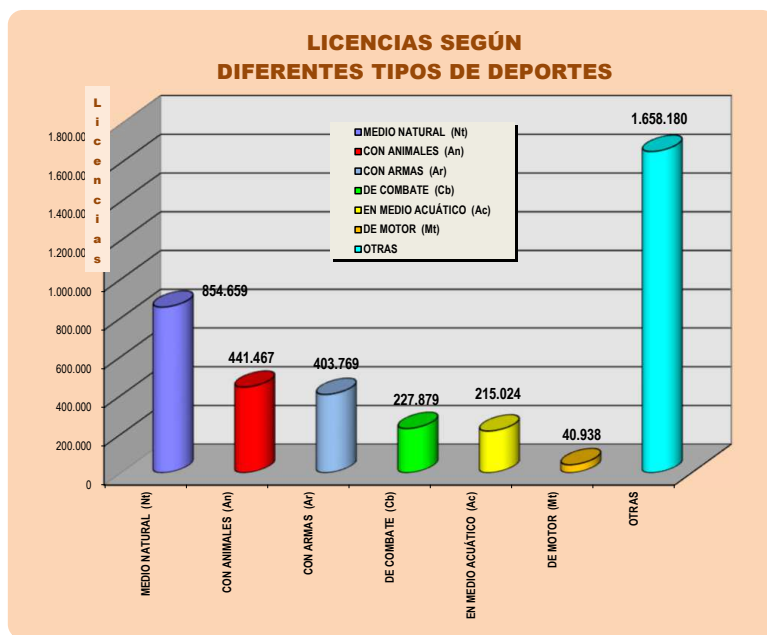

(*) Licencias de Federaciones Unideportivas

Deporte Federado	Licencias
EN MEDIO ACUÁTICO (Ac)	
1 NATACIÓN	67.399
2 SURFING	56.830
3 ACTIVIDADES SUBACUÁTICAS	30.444
4 VELA	17.498
5 SALVAMENTO Y SOCORRISMO	15.836
6 PIRAGÜISMO	13.208
7 REMO	12.738
8 ESQUÍ NÁUTICO	681
9 MOTONÁUTICA	390
Suma	215.024
CON ANIMALES (An)	
1 CAZA	334.635
2 HÍPICA	61.976
3 COLOMBICULTURA	26.752
4 GALGOS	11.956
5 COLOMBÓFILA	3.257
6 TIRO A VUELO	1.882
7 POLO	568
8 PENTATLÓN MODERNO	441
Suma	441.467
CON ARMAS (Ar)	
1 CAZA	334.635
2 TIRO OLÍMPICO	43.430
3 TIRO CON ARCO	18.262
4 ESGRIMA	5.119
5 TIRO A VUELO	1.882
6 PENTATLÓN MODERNO	441
Suma	403.769
DE COMBATE (Cb)	
1 JUDO	97.092
2 KÁRATE	66.201
3 TAEKWONDO	35.177
4 LUCHAS OLÍMPICAS	9.598
5 KICKBOXING Y MUAYTHAI	9.515
6 ESGRIMA	5.119
7 BOXEO	4.736
8 PENTATLÓN MODERNO	441
Suma	227.879
DE MOTOR (Mt)	
1 AUTOMOVILISMO	16.392
2 MOTOCICLISMO	12.424
3 AERONÁUTICA	11.051
4 ESQUÍ NÁUTICO	681
5 MOTONÁUTICA	390
Suma	40.938
MEDIO NATURAL (Nt)	
1 CAZA	334.635
2 MONTAÑA Y ESCALADA	248.983
3 CICLISMO	75.638
4 PESCA Y CASTING	51.679
5 TRIATLÓN	32.319
6 ACTIVIDADES SUBACUÁTICAS	30.444
7 COLOMBICULTURA	26.752
8 GALGOS	11.956
9 ESPELEOLOGÍA⁽¹⁾	11.926
10 AERONÁUTICA	11.051
11 ORIENTACIÓN	10.060
12 DEPORTES DE INVIERNO	3.833
13 COLOMBÓFILA	3.257
14 DEPORTES DE HIELO	2.126
Suma	854.659