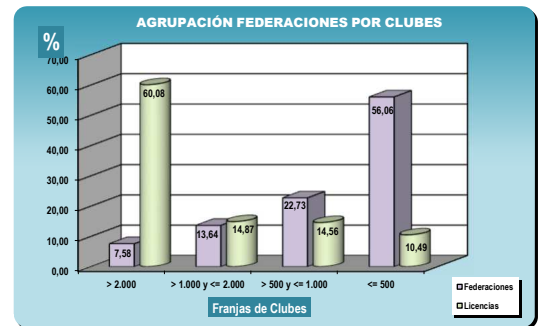

Franjas por nº Clubes	FFEE	%	nº Clubes	%
> 2.000	5	7,58	44.738	60,08
> 1.000 y <= 2.000	9	13,64	11.069	14,87
> 500 y <= 1.000	15	22,73	10.842	14,56
<= 500	37	56,06	7.810	10,49
Totales	66	100,00	74.459	100,00