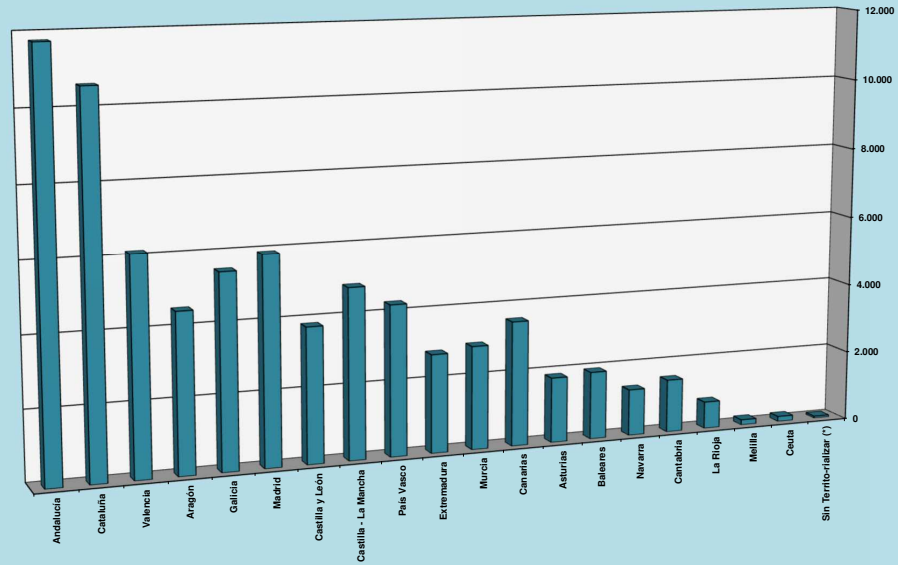

Comunidad Autónoma	Andalucía	Cataluña	Valencia	Aragón	Galicia	Madrid	Castilla y León	Castilla-La Mancha	País Vasco	Extremadura	Murcia	Canarias	Asturias	Baleares	Navarra	Cantabria	La Rioja	Melilla	Ceuta	Sin Territorio	Totales
Clubes	11.764	10.600	6.137	4.516	5.501	5.908	3.839	4.842	4.282	2.805	2.945	3.556	1.861	1.932	1.328	1.518	775	147	147	55	74.459

CLUBES POR FEDERACIONES AUTONÓMICAS