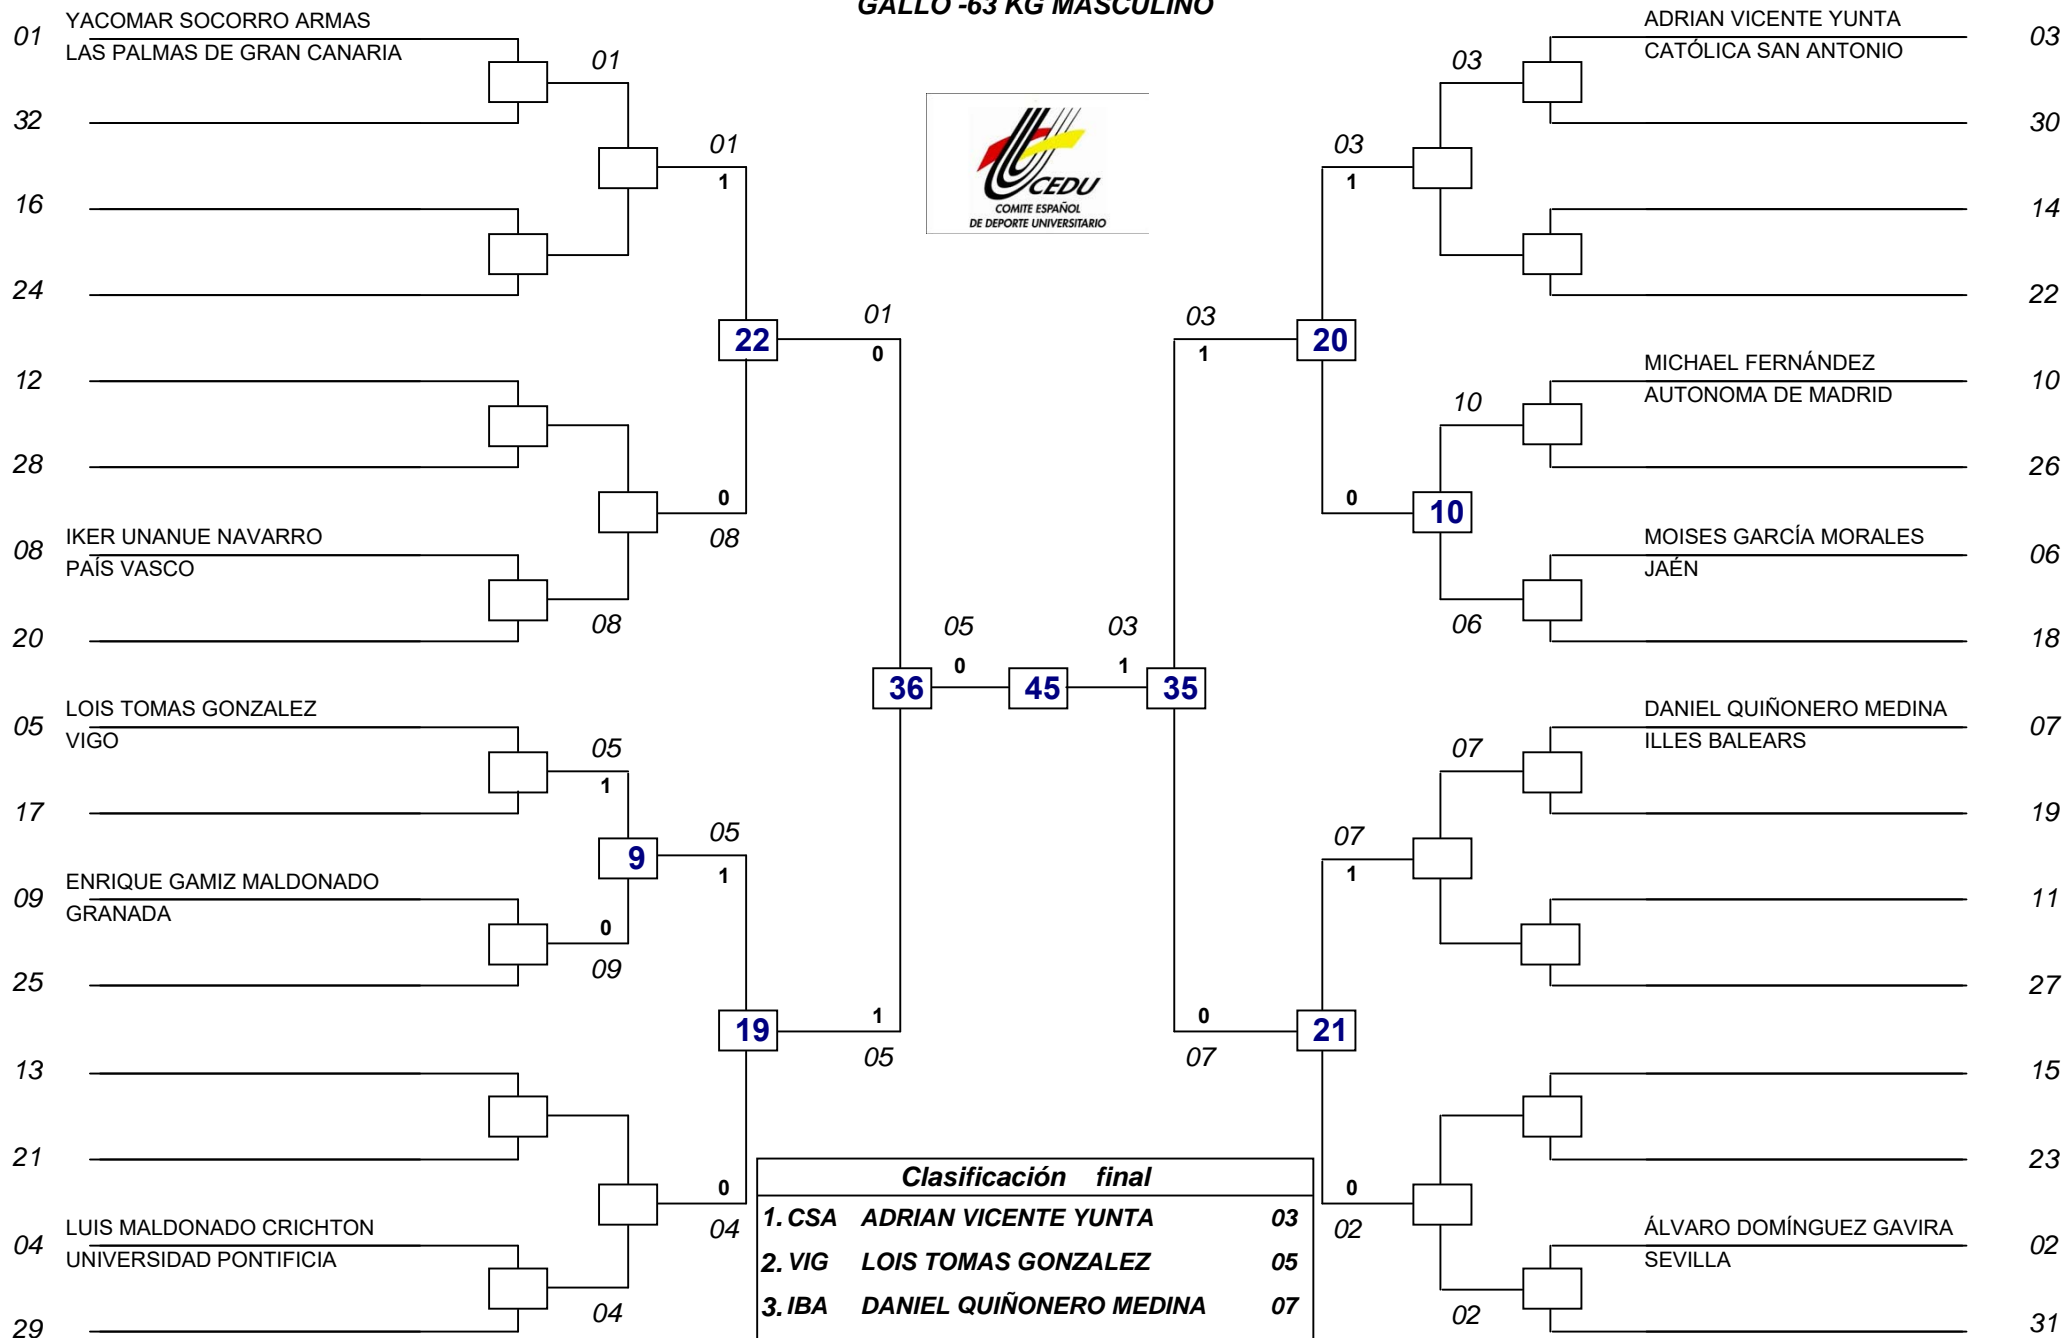

LIGERO -62 KG FEMENINO

SUPERLIGERO -80 KG MASCULINO

MEDIO -87 KG MASCULINO

MINIMOSCA -54 KG MASCULINO

GALLO -53 KG FEMENINO

PLUMA -57 KG FEMENINO

SUPERLIGERO -67 KG FEMENINO

MOSCA -58 KG MASCULINO

MINIMOSCA -46 KG FEMENINO

PLUMA -68 KG MASCULINO

LIGERO -74 KG MASCULINO

GALLO -63 KG MASCULINO

MOSCA -49 KG FEMENINO

PESADO +87 KG MASCULINO

MEDIO -73 KG FEMENINO