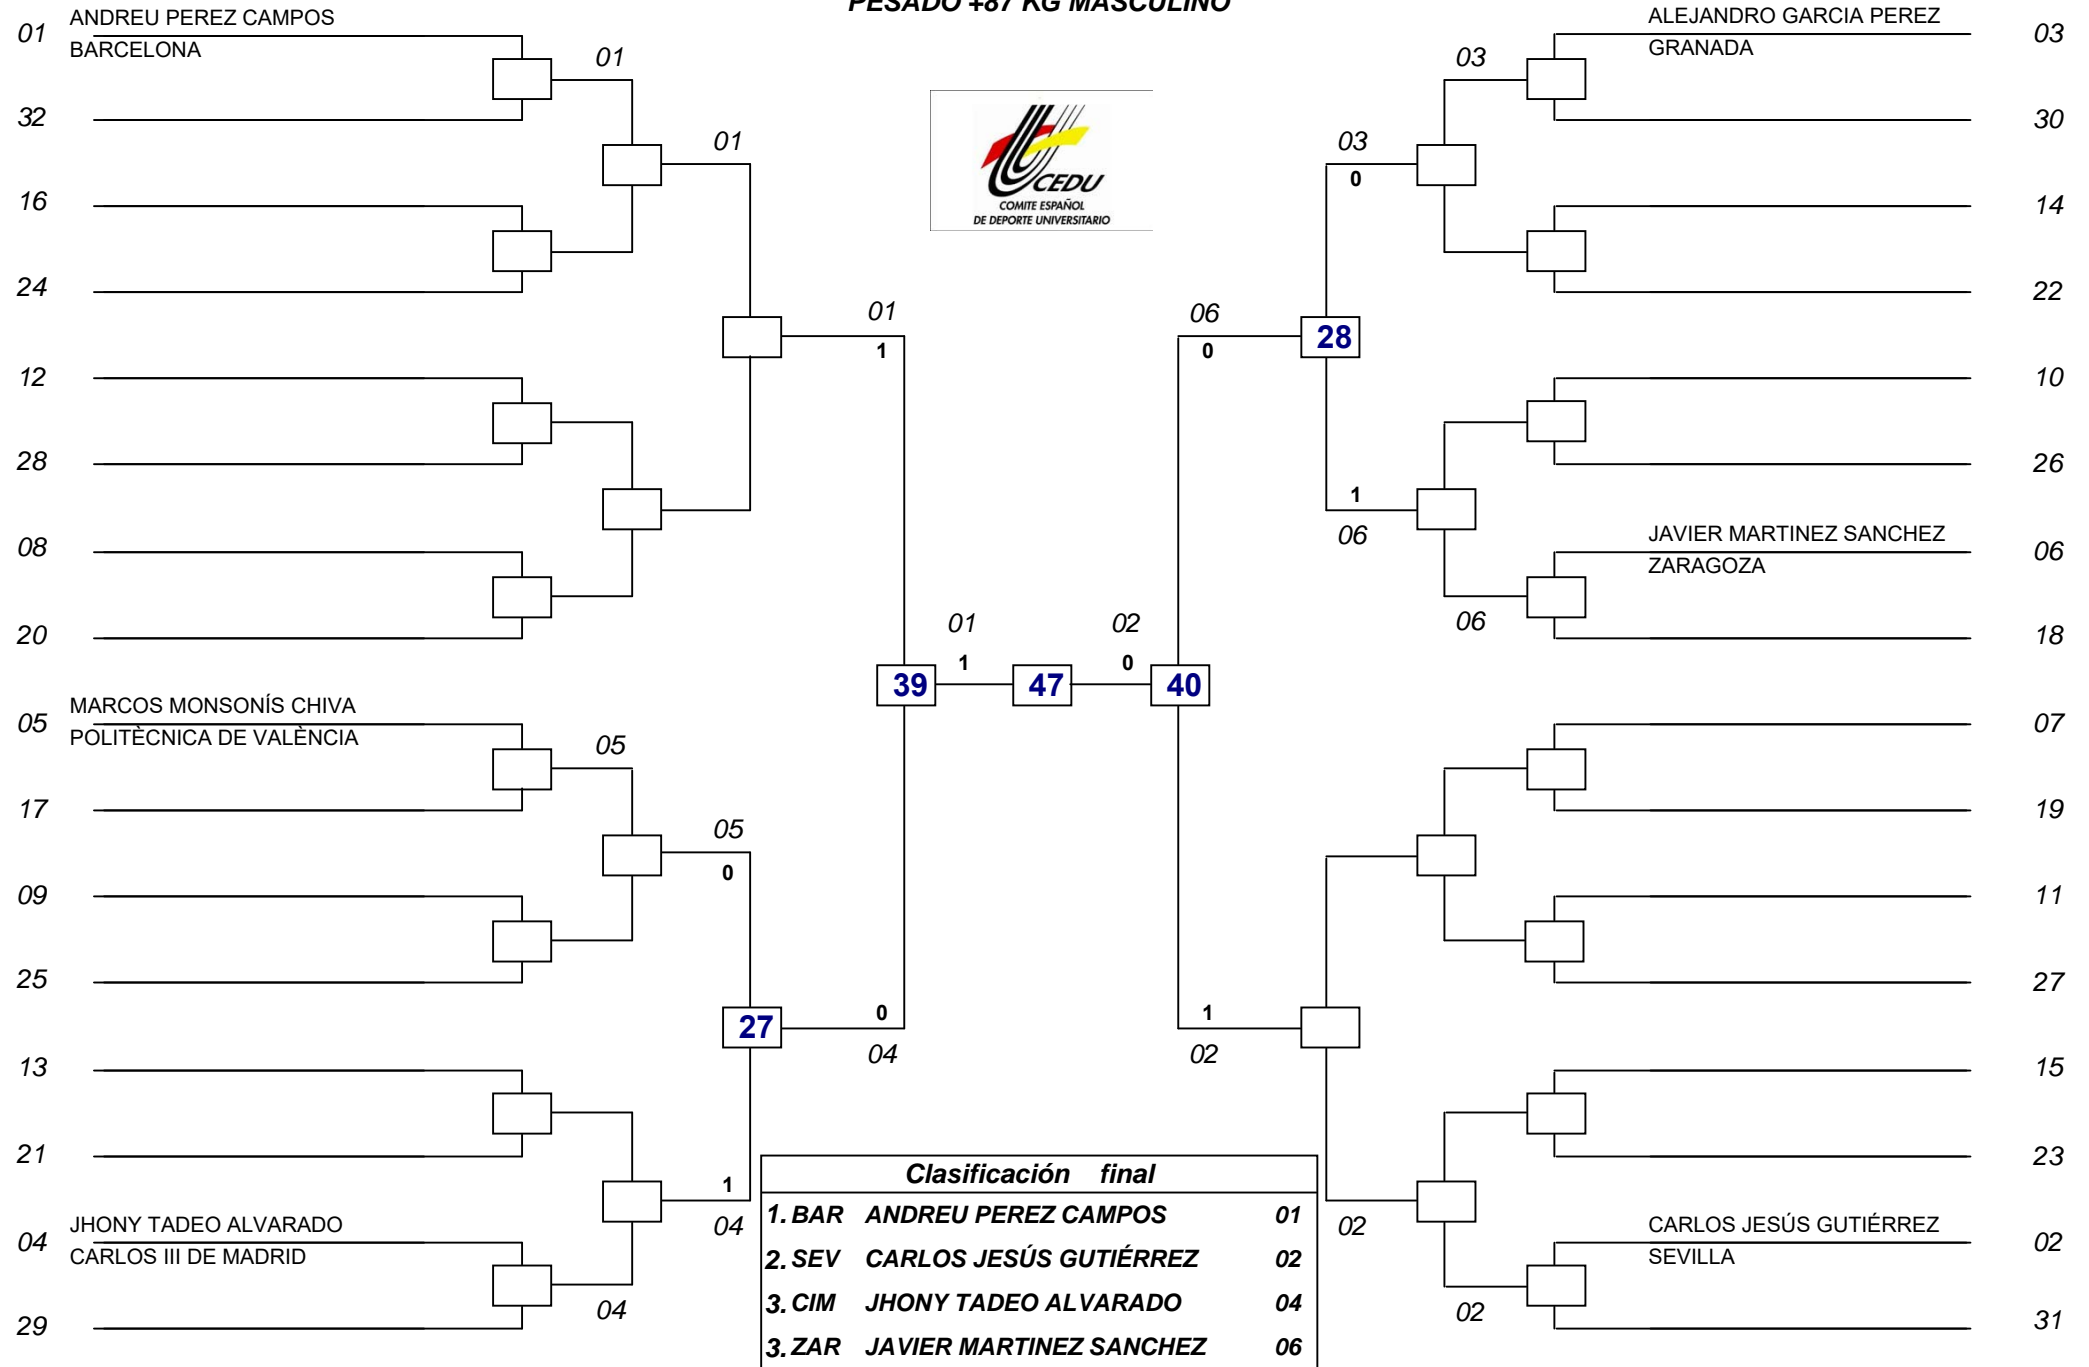

MINIMOSCA -46 KG FEMENINO

PLUMA -68 KG MASCULINO

LIGERO -74 KG MASCULINO

GALLO -63 KG MASCULINO

MOSCA -49 KG FEMENINO

PESADO +87 KG MASCULINO

MEDIO -73 KG FEMENINO