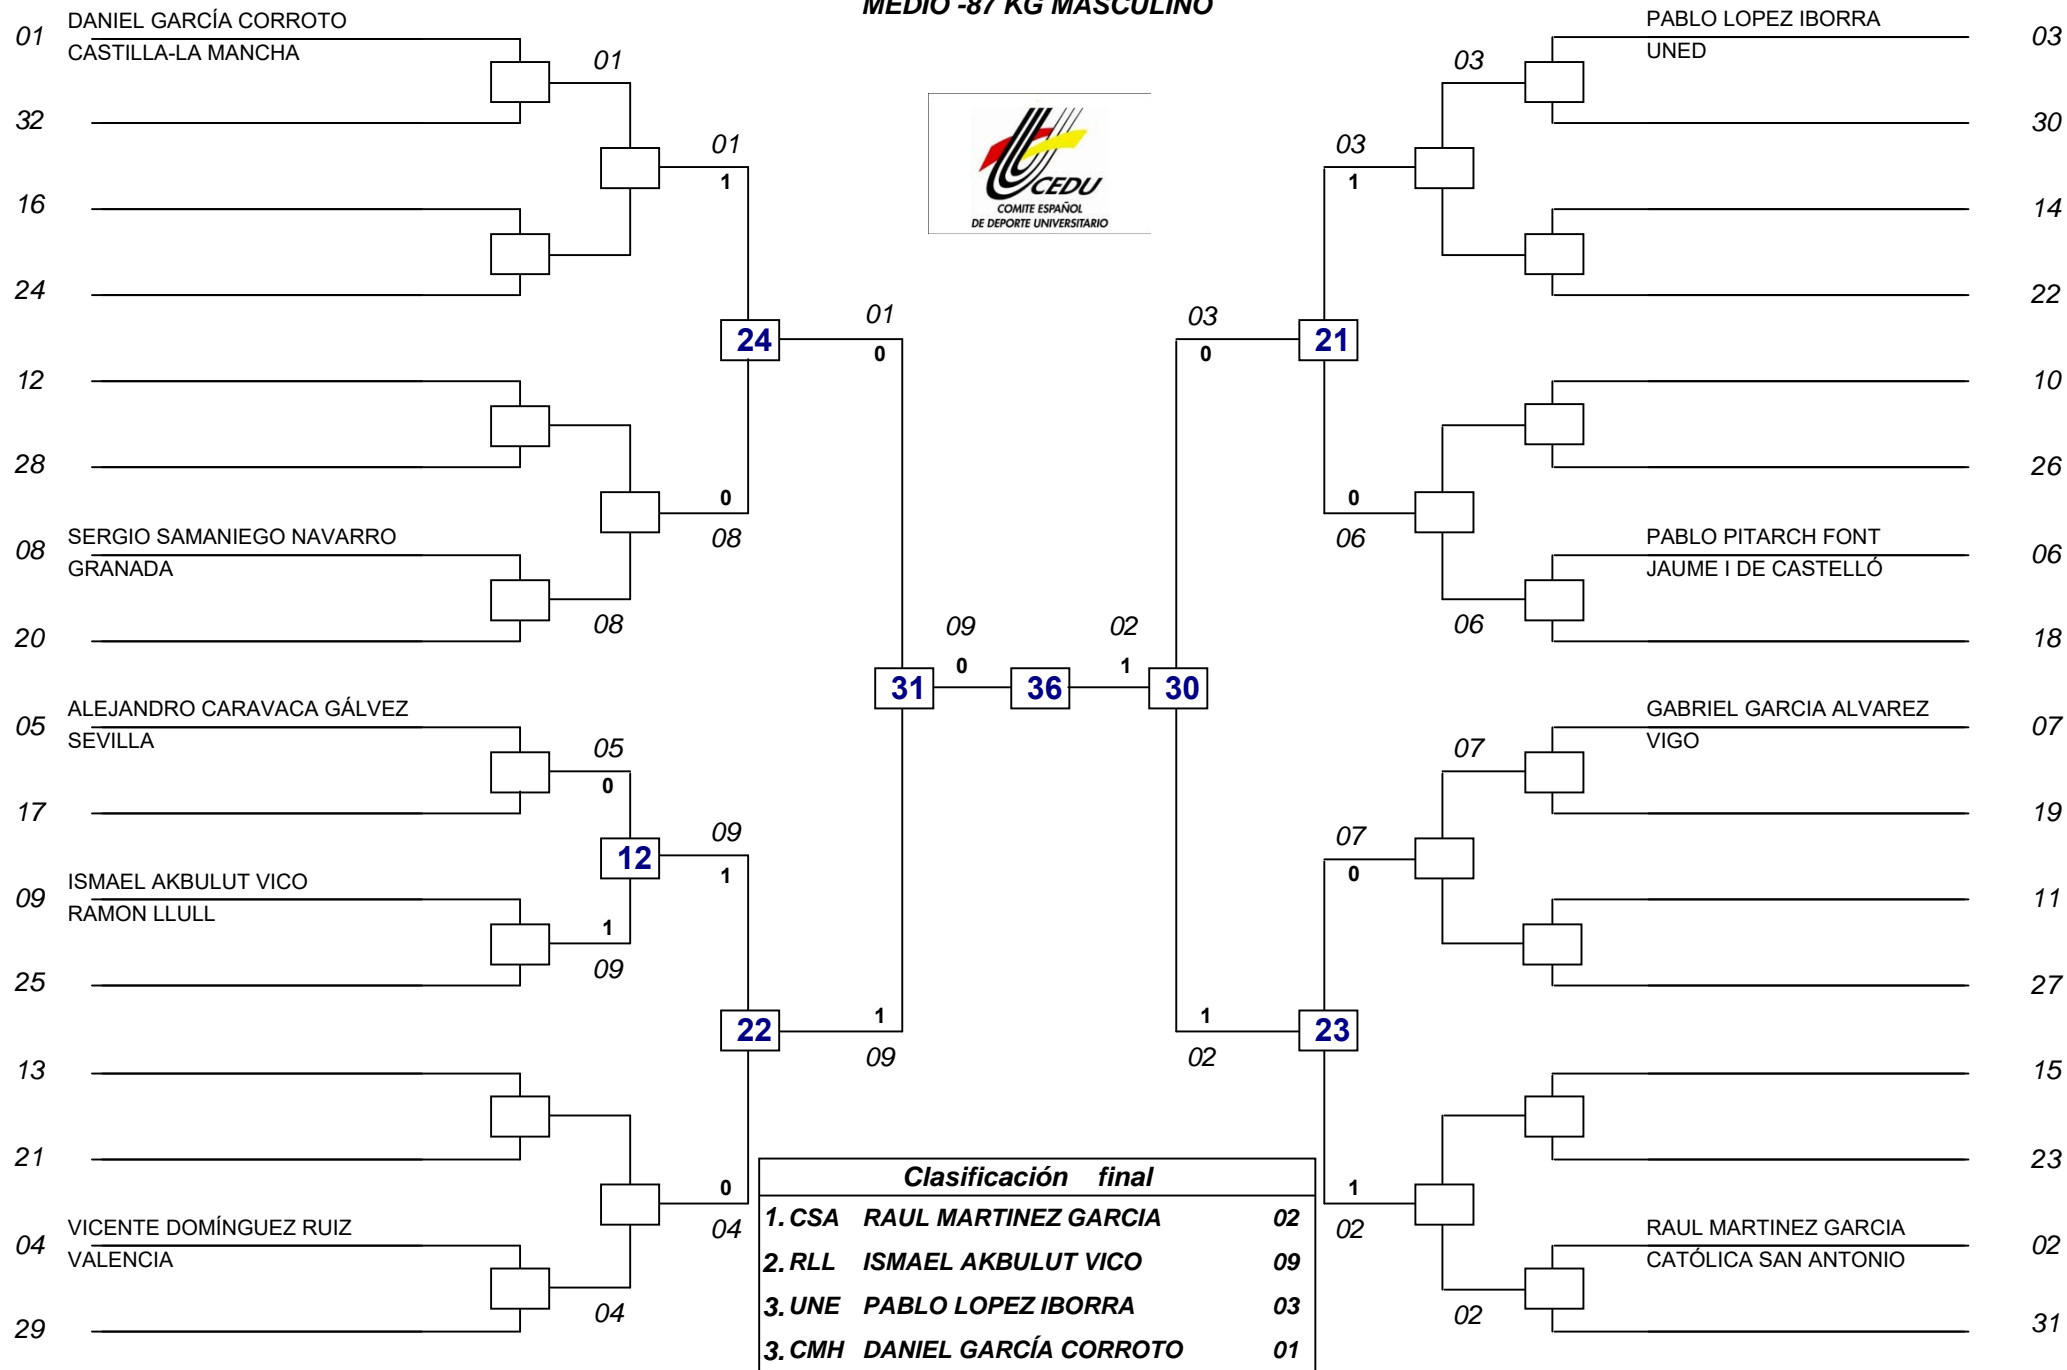

LIGERO -62 KG FEMENINO

SUPERLIGERO -80 KG MASCULINO

MEDIO -87 KG MASCULINO

MINIMOSCA -54 KG MASCULINO

GALLO -53 KG FEMENINO

PLUMA -57 KG FEMENINO

SUPERLIGERO -67 KG FEMENINO

MOSCA -58 KG MASCULINO

MINIMOSCA -46 KG FEMENINO

PLUMA -68 KG MASCULINO

LIGERO -74 KG MASCULINO

GALLO -63 KG MASCULINO

MOSCA -49 KG FEMENINO

PESADO +87 KG MASCULINO

MEDIO -73 KG FEMENINO