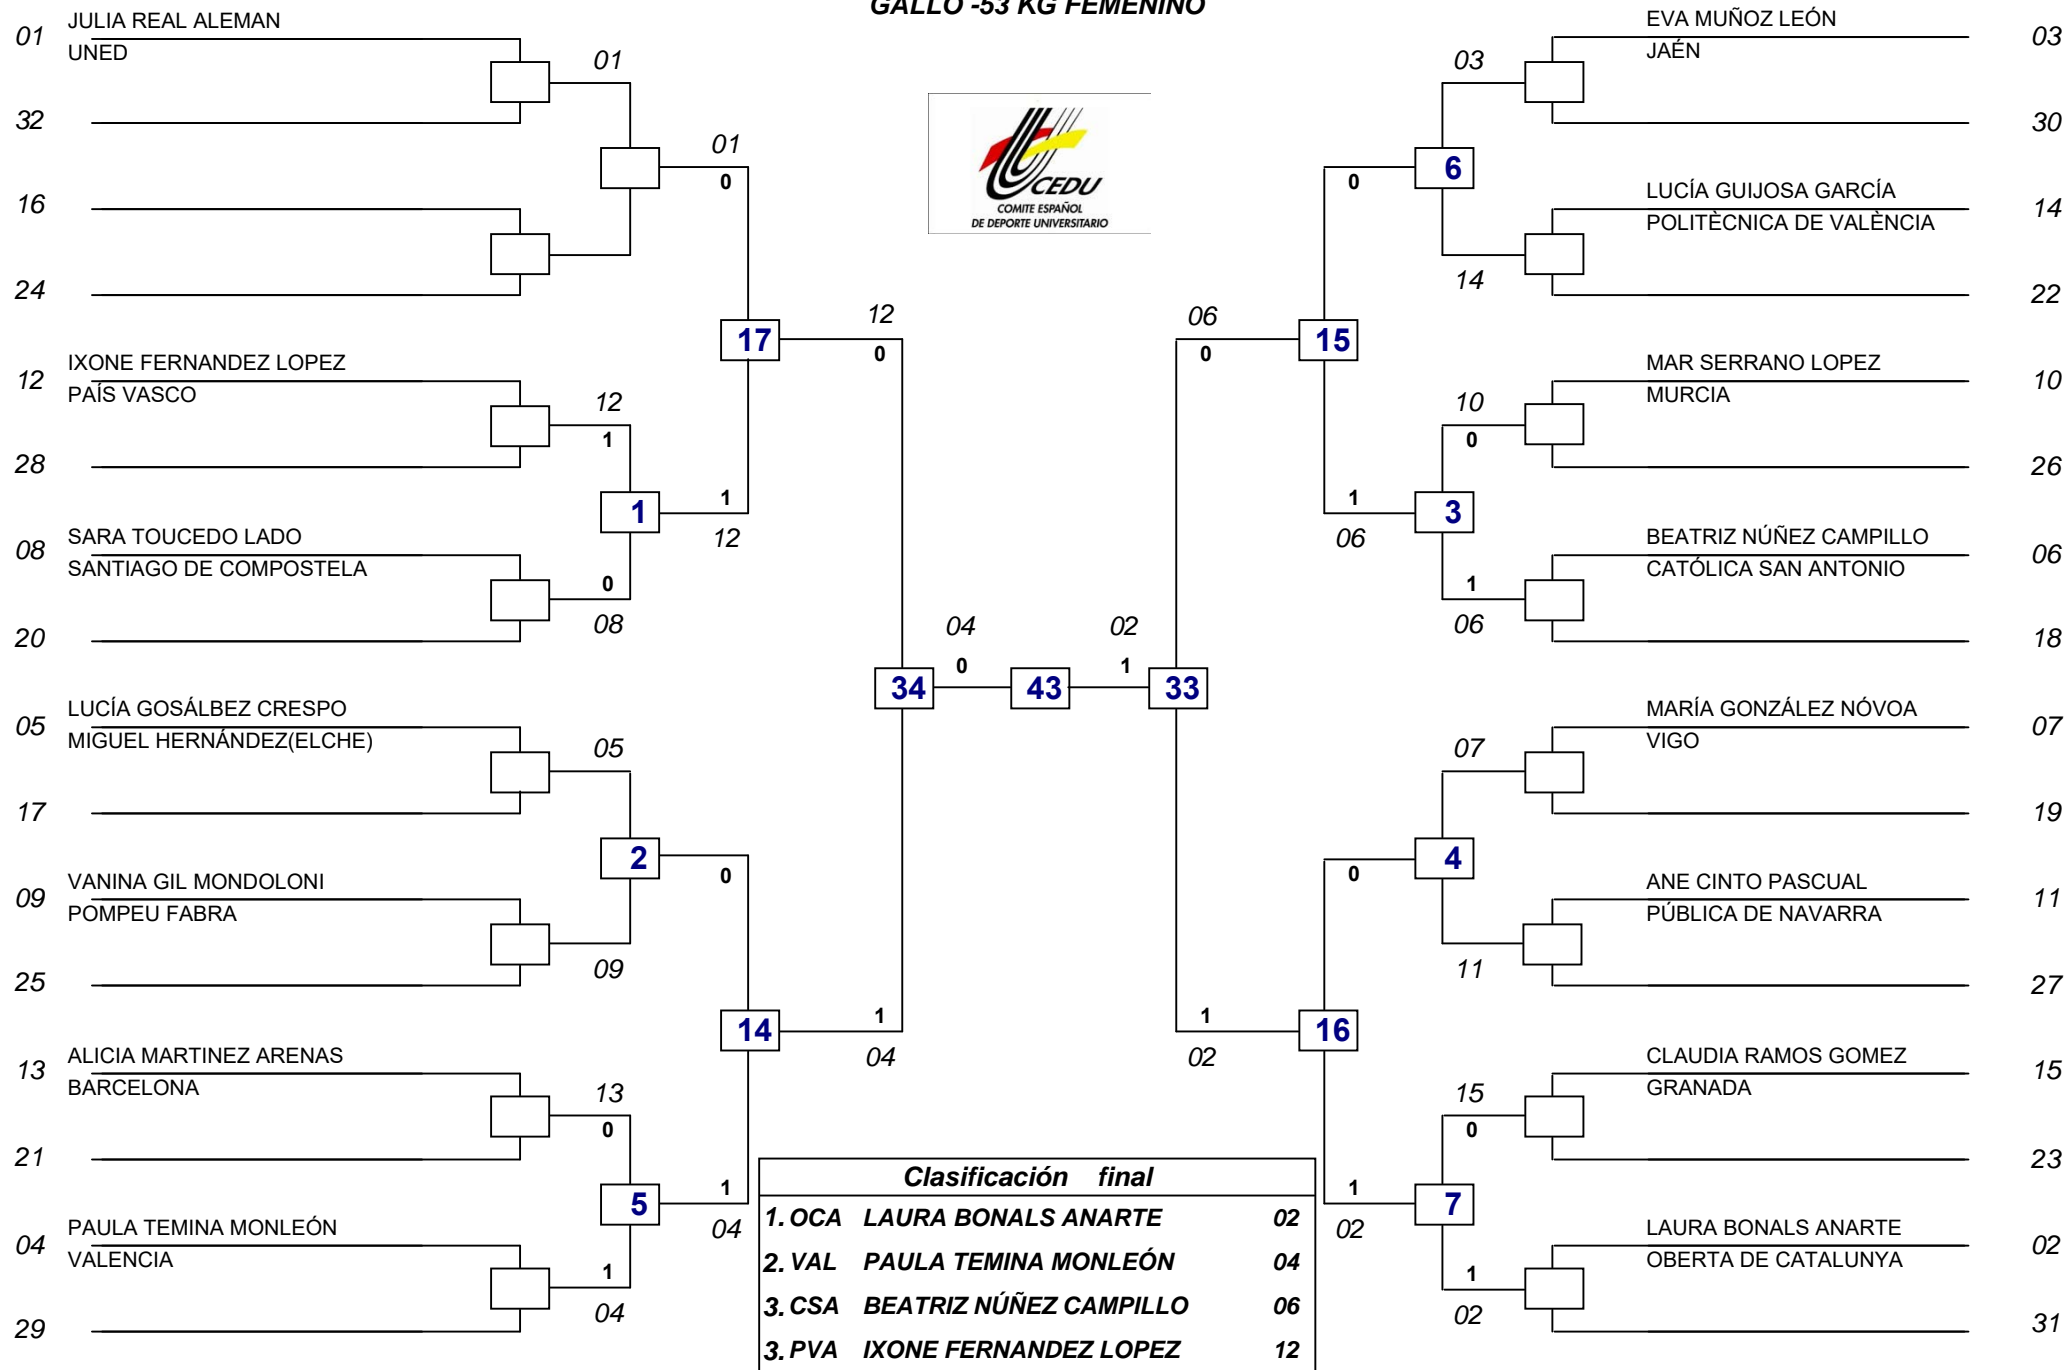

LIGERO -62 KG FEMENINO

SUPERLIGERO -80 KG MASCULINO

MEDIO -87 KG MASCULINO

MINIMOSCA -54 KG MASCULINO

GALLO -53 KG FEMENINO

PLUMA -57 KG FEMENINO

SUPERLIGERO -67 KG FEMENINO

MOSCA -58 KG MASCULINO

MINIMOSCA -46 KG FEMENINO

PLUMA -68 KG MASCULINO

LIGERO -74 KG MASCULINO

GALLO -63 KG MASCULINO

MOSCA -49 KG FEMENINO

PESADO +87 KG MASCULINO

MEDIO -73 KG FEMENINO