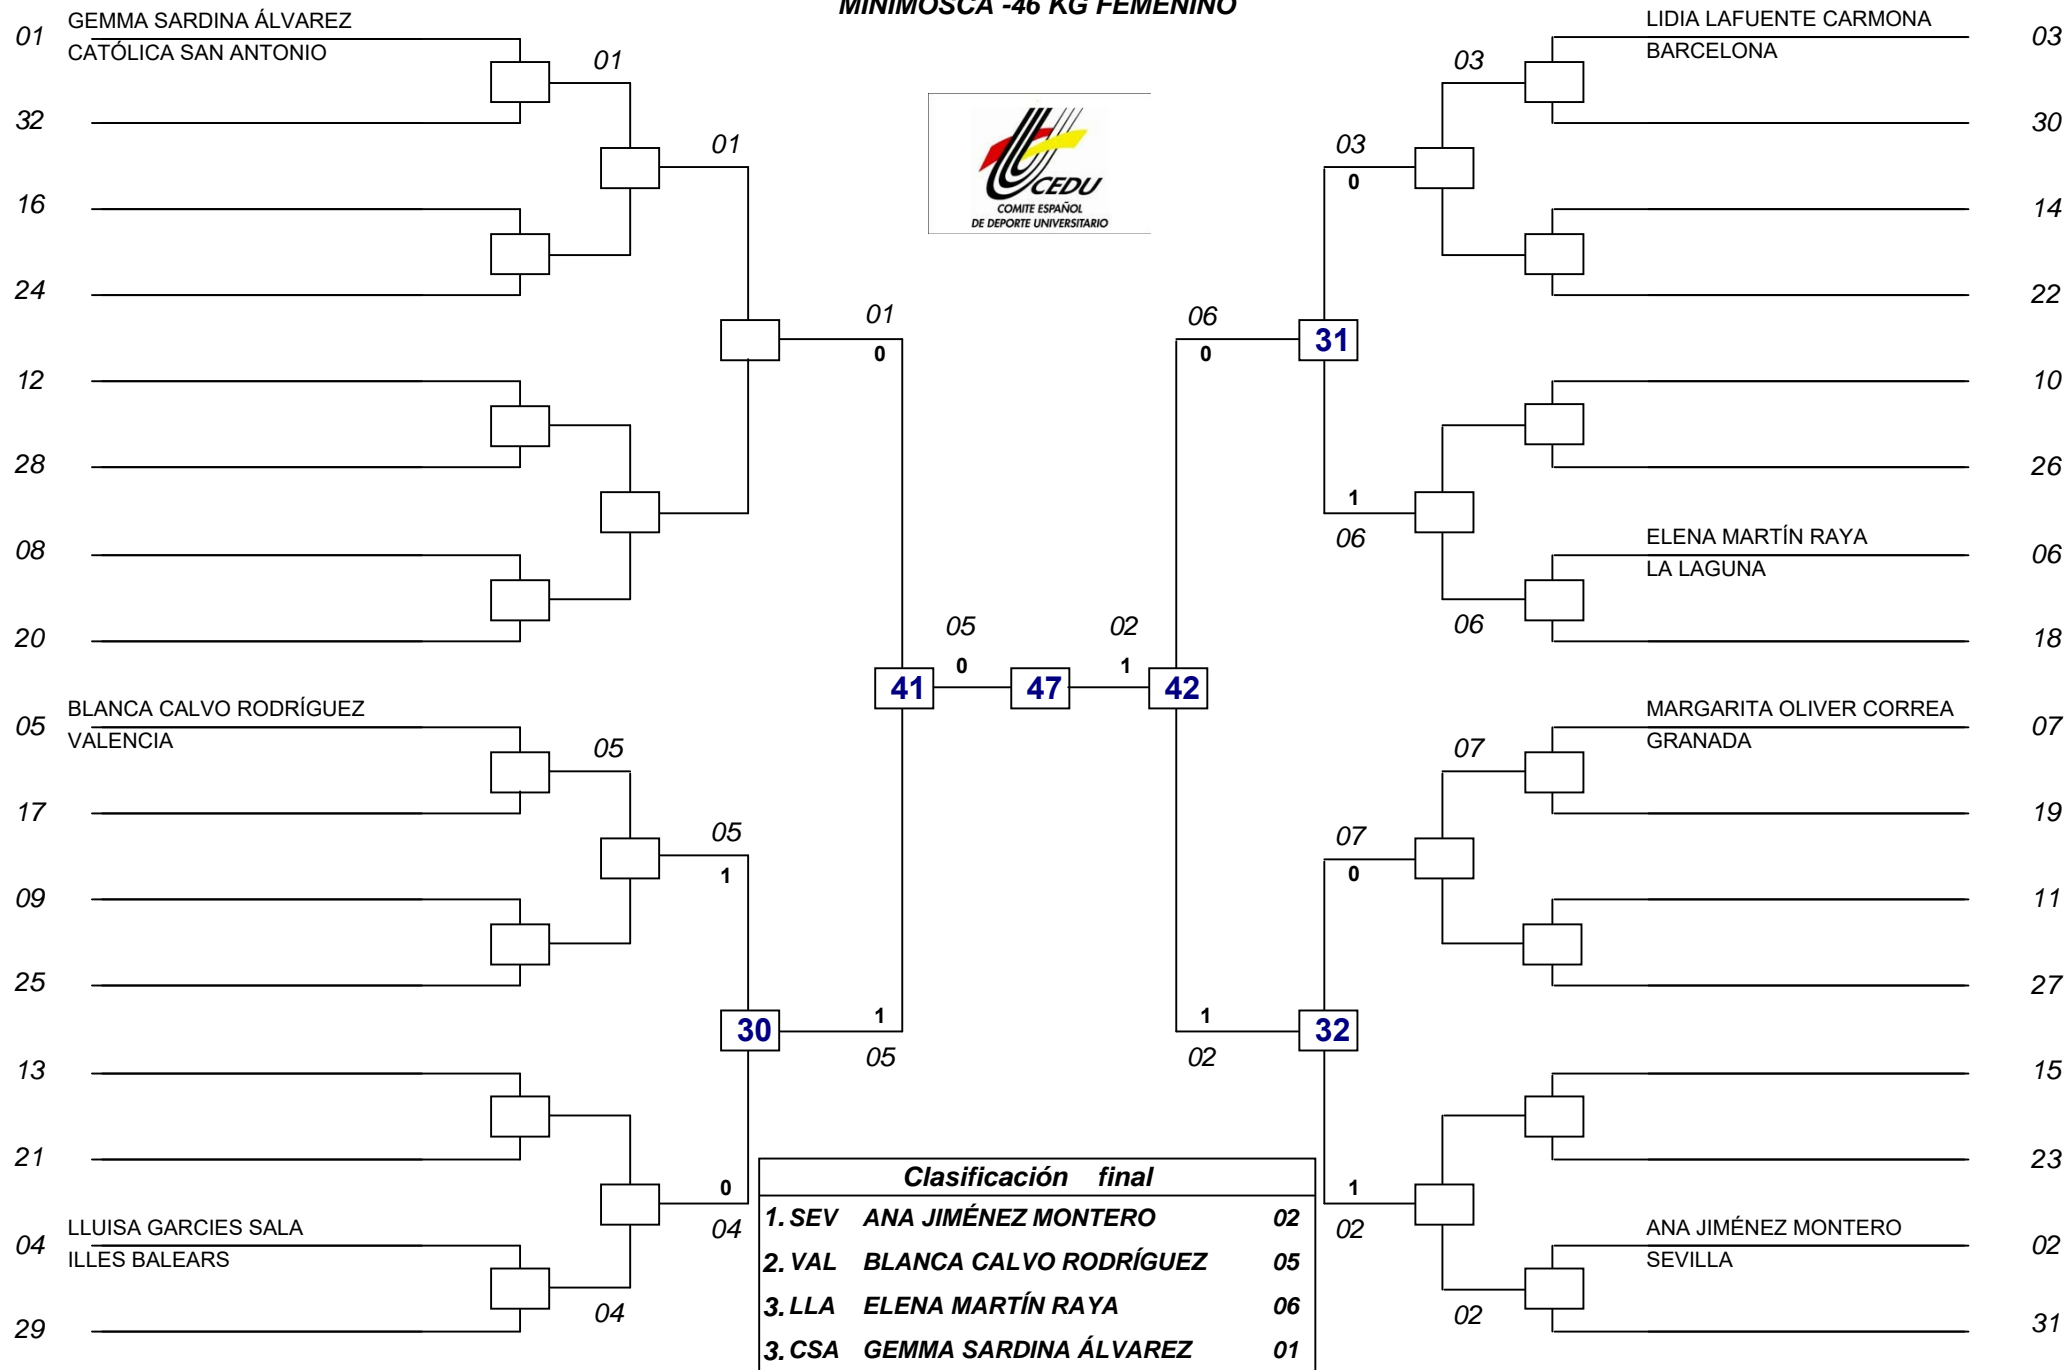

LIGERO -62 KG FEMENINO

SUPERLIGERO -80 KG MASCULINO

MEDIO -87 KG MASCULINO

MINIMOSCA -54 KG MASCULINO

GALLO -53 KG FEMENINO

PLUMA -57 KG FEMENINO

SUPERLIGERO -67 KG FEMENINO

MOSCA -58 KG MASCULINO

MINIMOSCA -46 KG FEMENINO

PLUMA -68 KG MASCULINO

LIGERO -74 KG MASCULINO

GALLO -63 KG MASCULINO

MOSCA -49 KG FEMENINO

PESADO +87 KG MASCULINO

MEDIO -73 KG FEMENINO