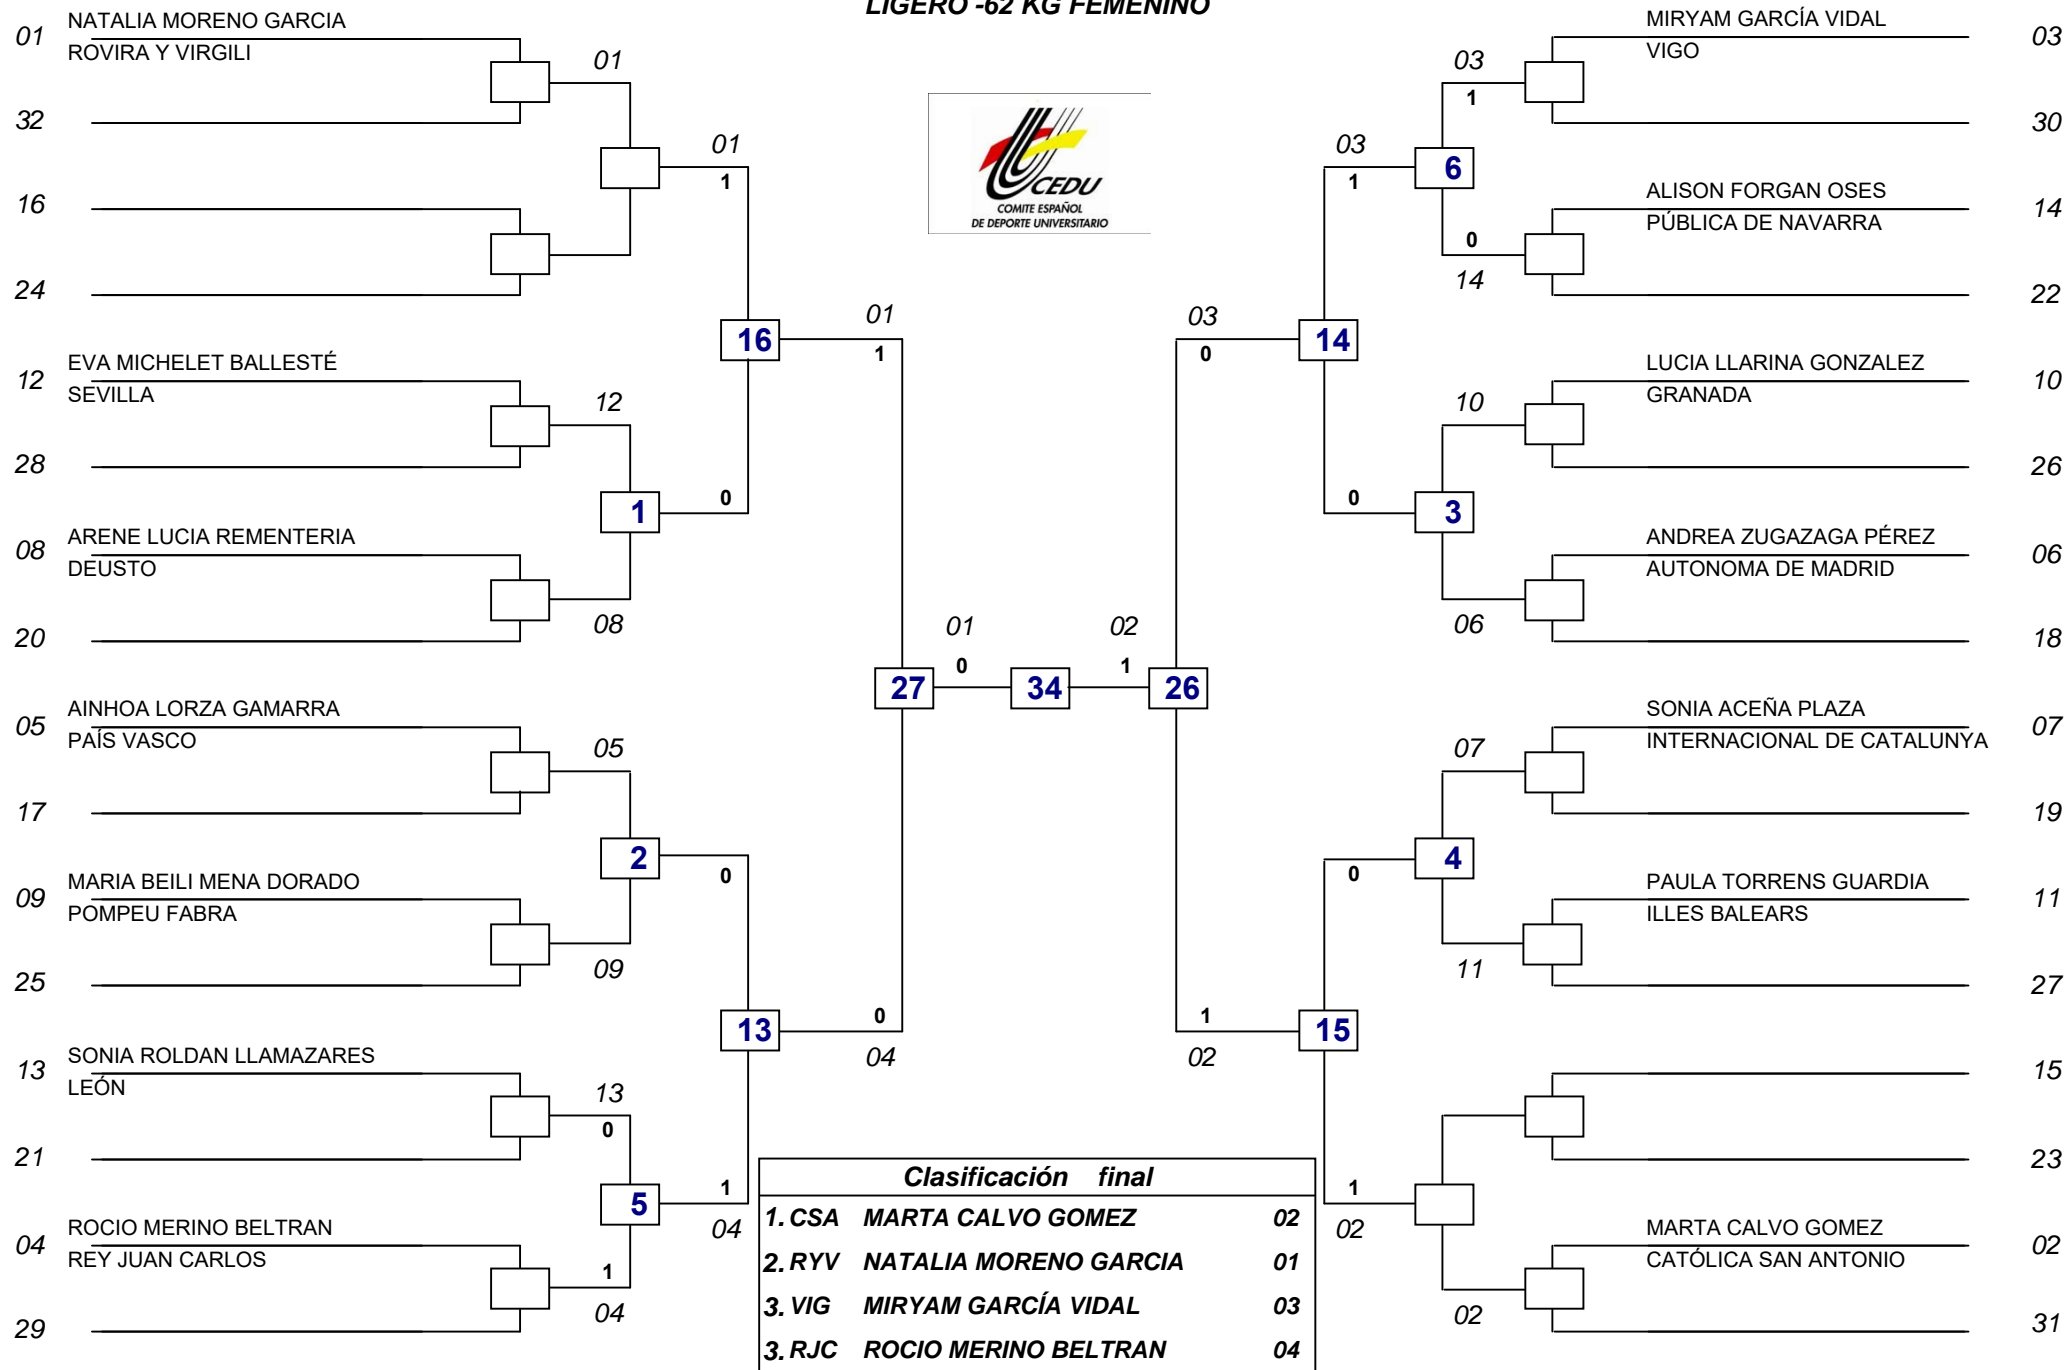

LIGERO -62 KG FEMENINO

SUPERLIGERO -80 KG MASCULINO

MEDIO -87 KG MASCULINO

MINIMOSCA -54 KG MASCULINO

GALLO -53 KG FEMENINO

PLUMA -57 KG FEMENINO

SUPERLIGERO -67 KG FEMENINO

MOSCA -58 KG MASCULINO

MINIMOSCA -46 KG FEMENINO

PLUMA -68 KG MASCULINO

LIGERO -74 KG MASCULINO

GALLO -63 KG MASCULINO

MOSCA -49 KG FEMENINO

PESADO +87 KG MASCULINO

MEDIO -73 KG FEMENINO