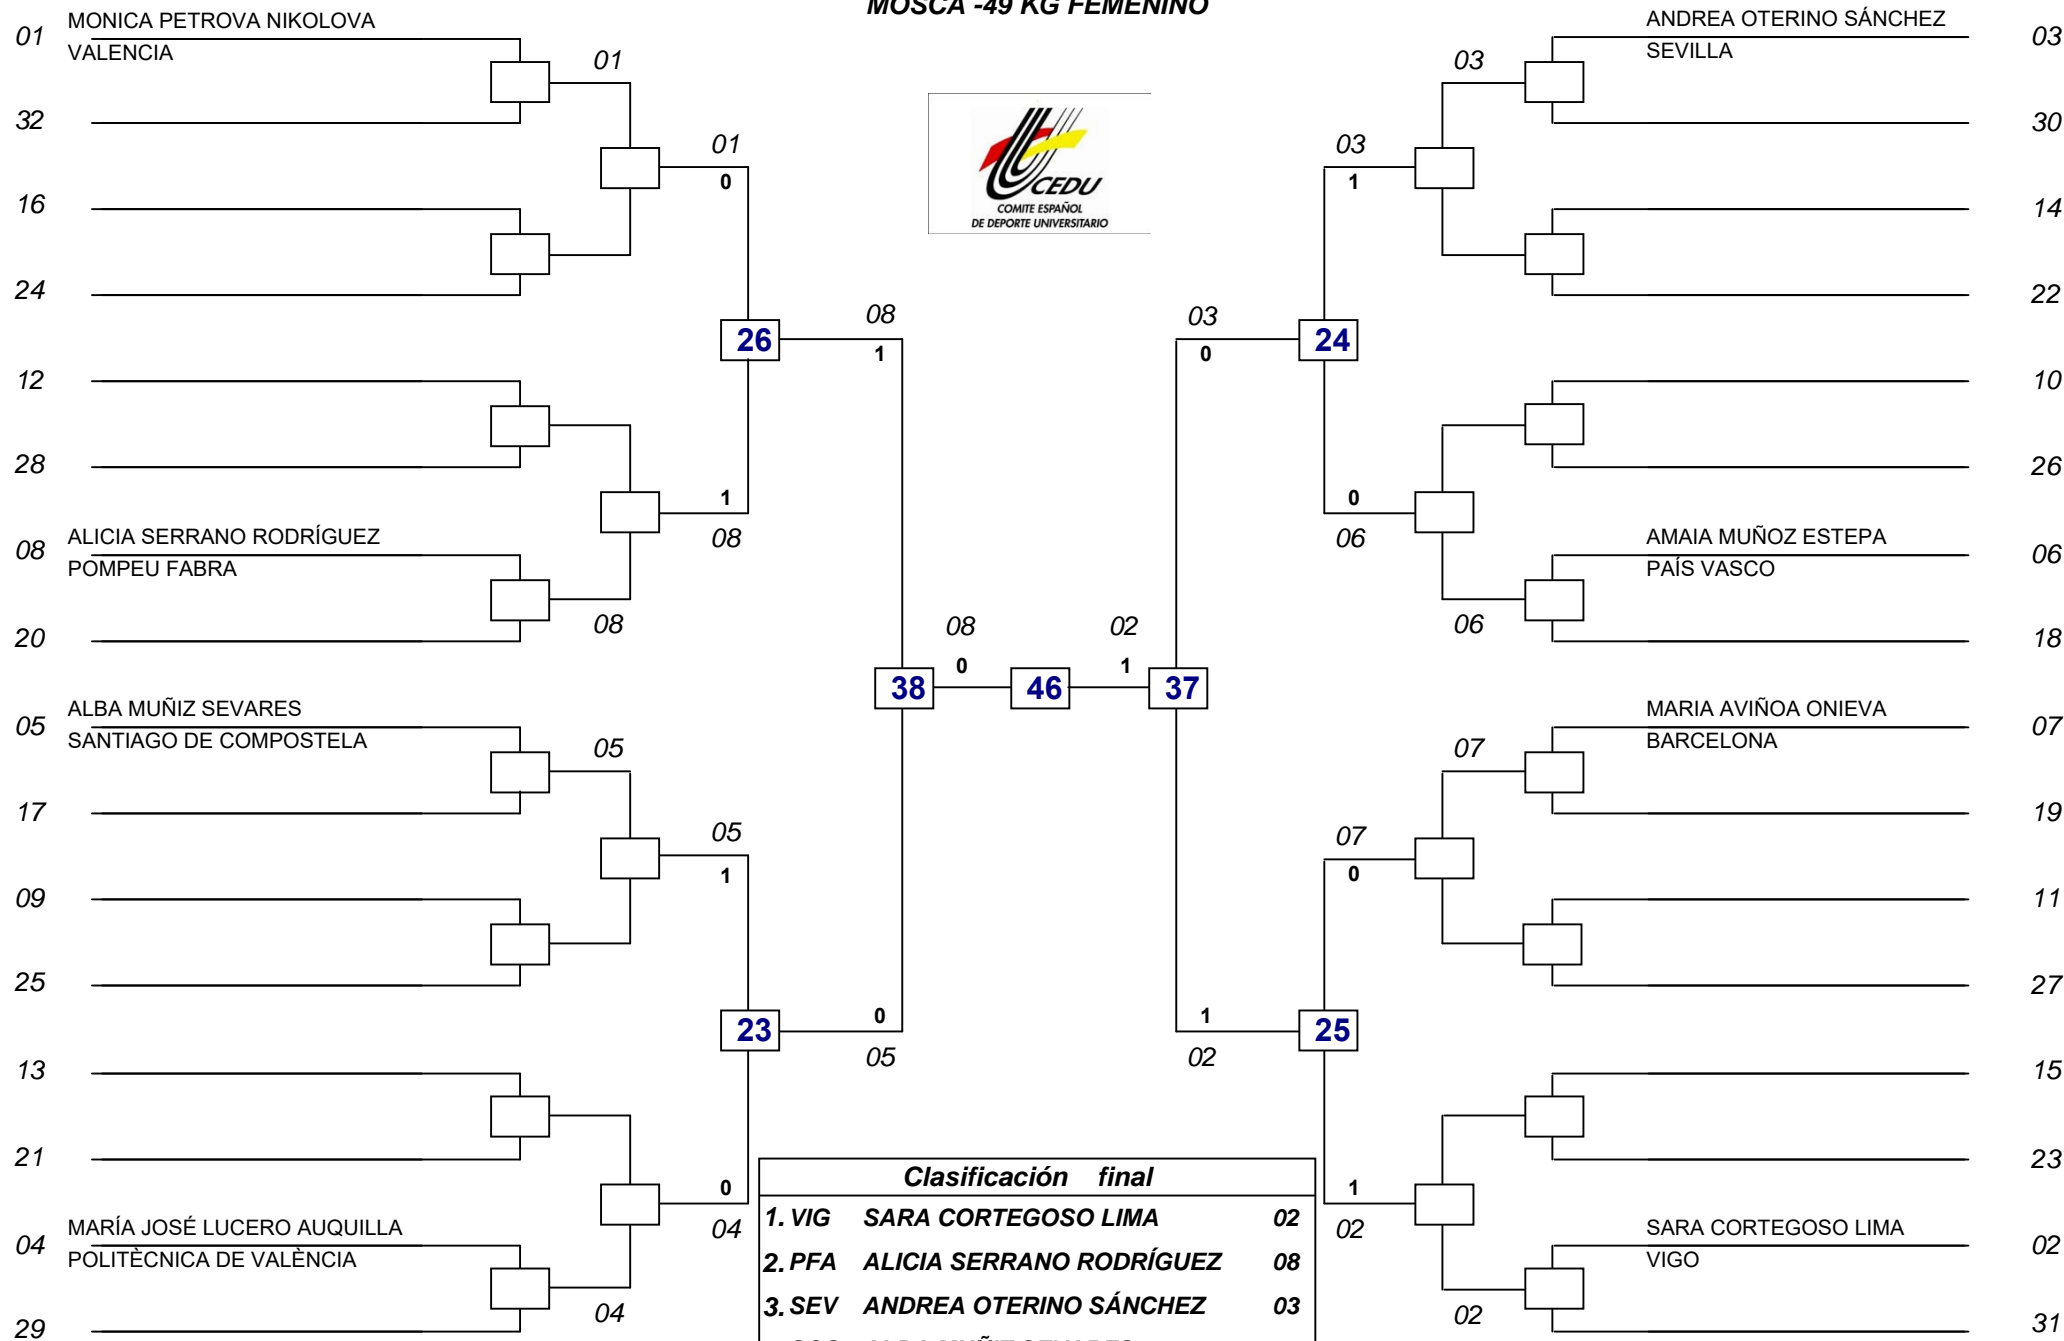

LIGERO -62 KG FEMENINO

SUPERLIGERO -80 KG MASCULINO

MEDIO -87 KG MASCULINO

MINIMOSCA -54 KG MASCULINO

GALLO -53 KG FEMENINO

PLUMA -57 KG FEMENINO

SUPERLIGERO -67 KG FEMENINO

MOSCA -58 KG MASCULINO

MINIMOSCA -46 KG FEMENINO

PLUMA -68 KG MASCULINO

LIGERO -74 KG MASCULINO

GALLO -63 KG MASCULINO

MOSCA -49 KG FEMENINO

PESADO +87 KG MASCULINO

MEDIO -73 KG FEMENINO