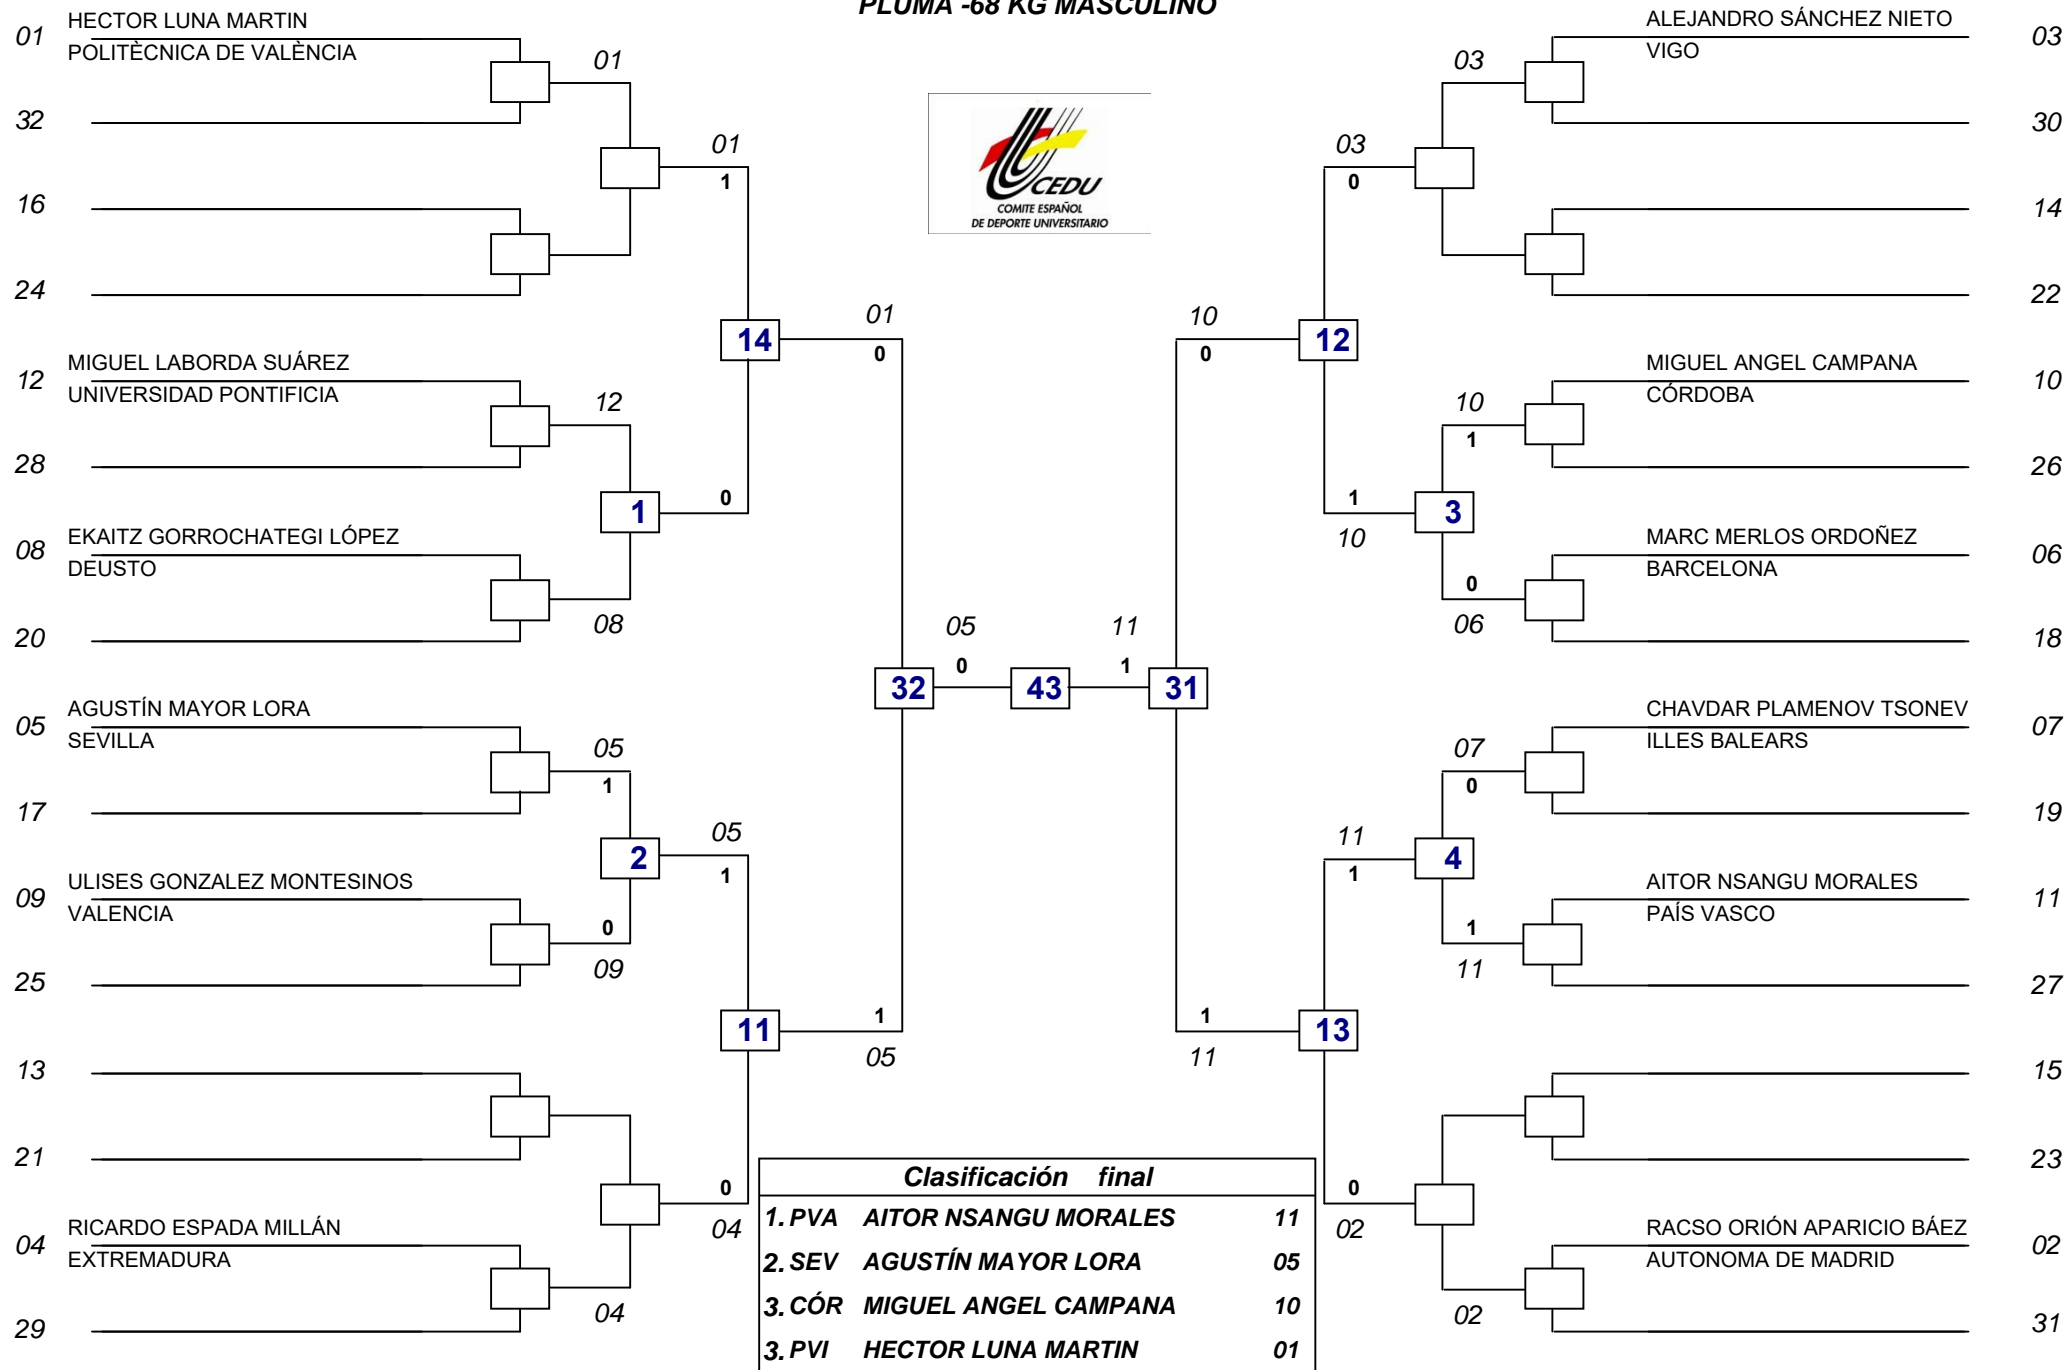

LIGERO -62 KG FEMENINO

SUPERLIGERO -80 KG MASCULINO

MEDIO -87 KG MASCULINO

MINIMOSCA -54 KG MASCULINO

GALLO -53 KG FEMENINO

PLUMA -57 KG FEMENINO

SUPERLIGERO -67 KG FEMENINO

MOSCA -58 KG MASCULINO

MINIMOSCA -46 KG FEMENINO

PLUMA -68 KG MASCULINO

LIGERO -74 KG MASCULINO

GALLO -63 KG MASCULINO

MOSCA -49 KG FEMENINO

PESADO +87 KG MASCULINO

MEDIO -73 KG FEMENINO