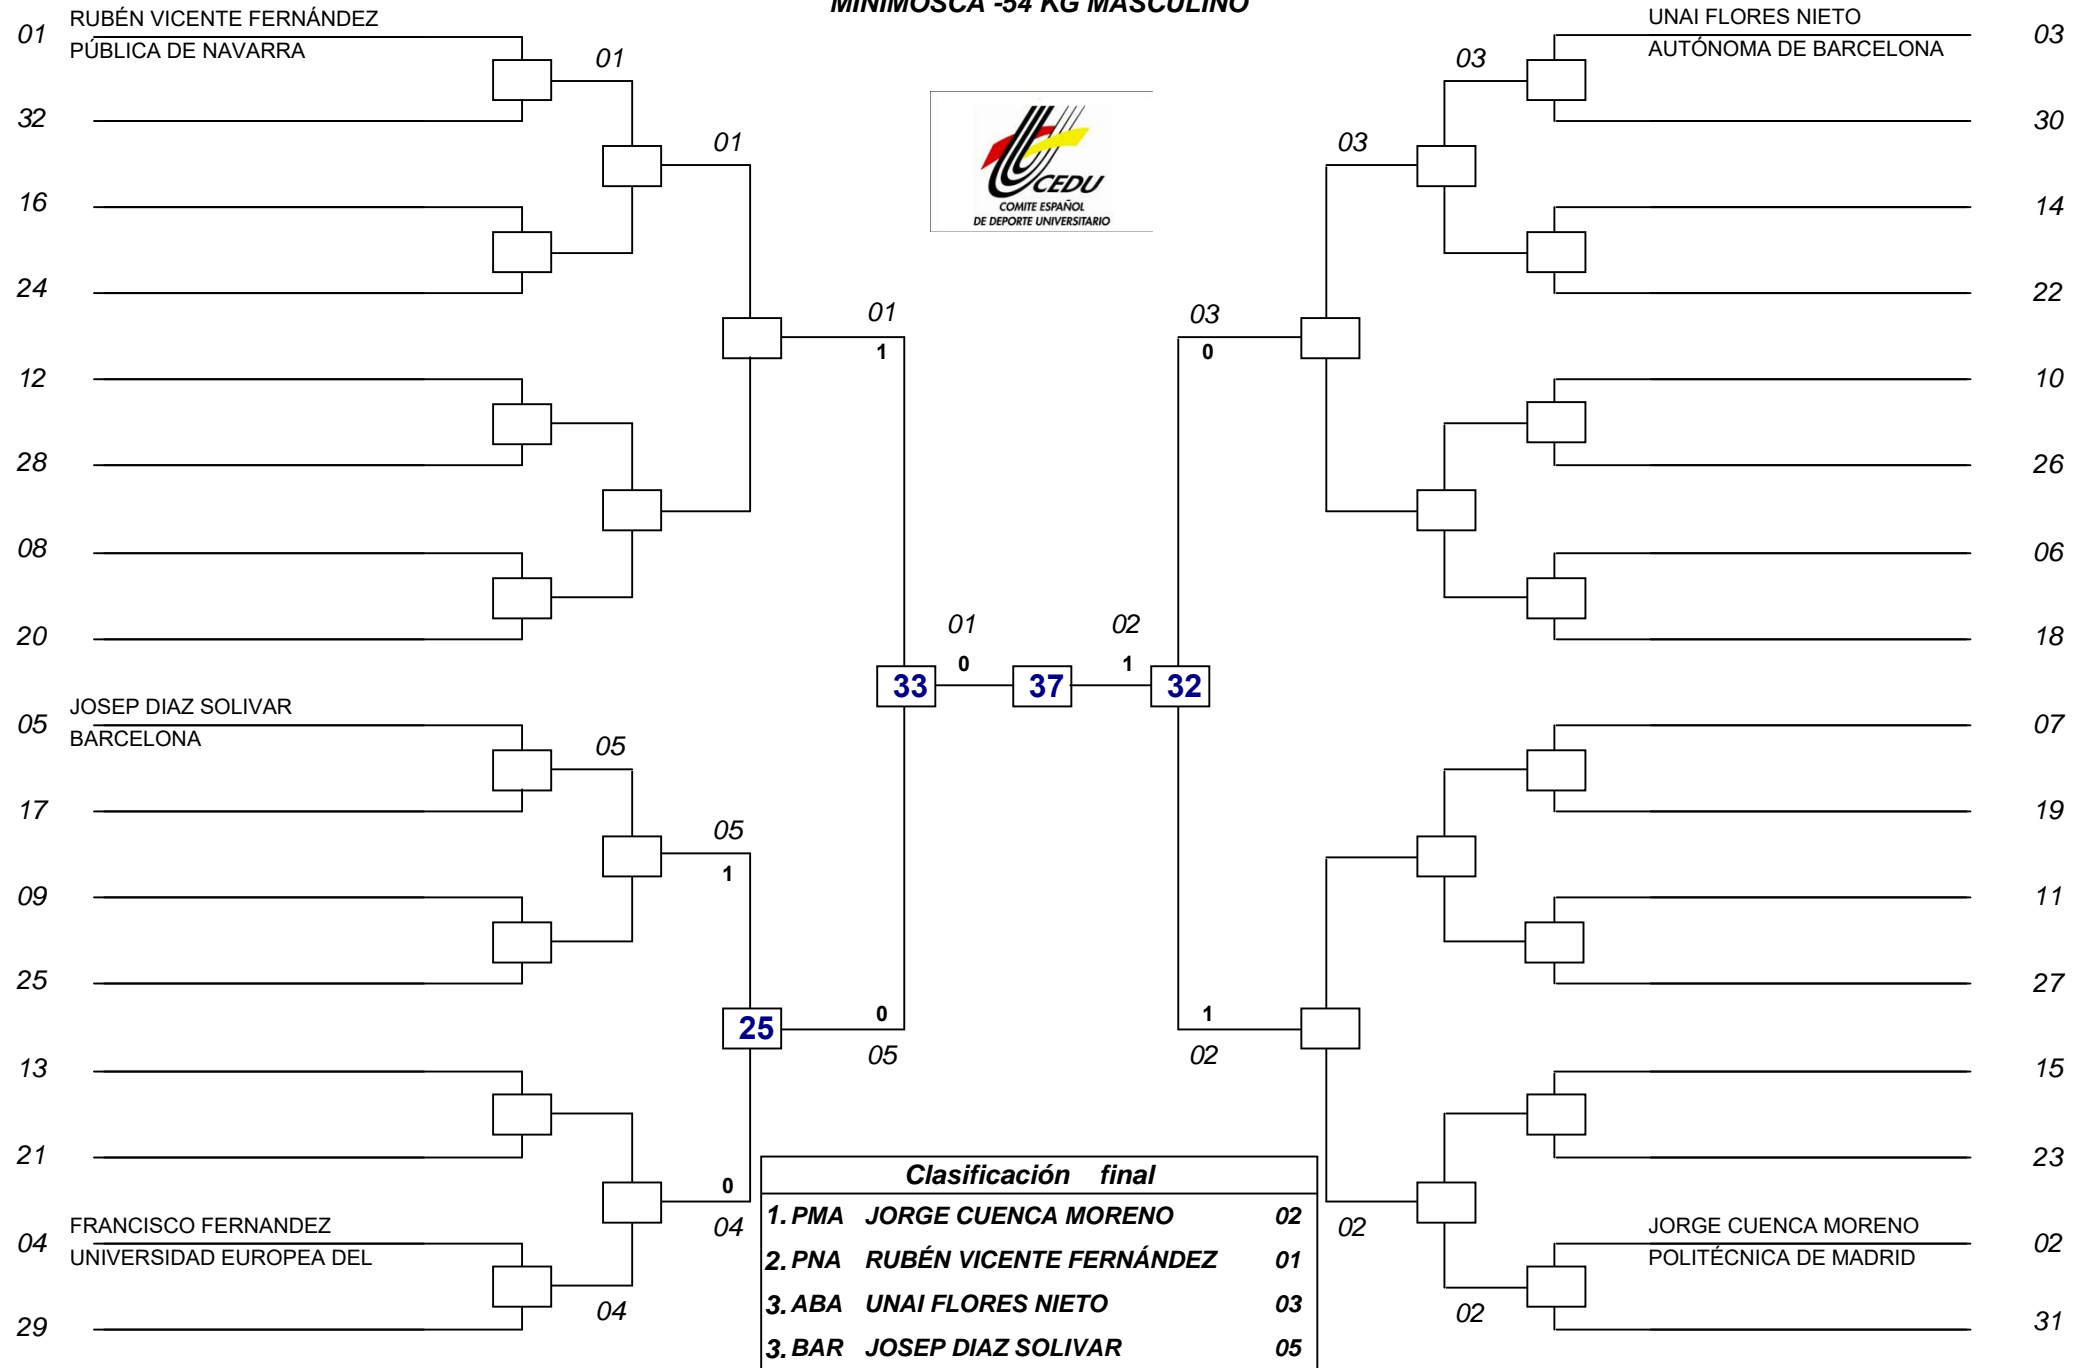

LIGERO -62 KG FEMENINO

SUPERLIGERO -80 KG MASCULINO

MEDIO -87 KG MASCULINO

MINIMOSCA -54 KG MASCULINO

GALLO -53 KG FEMENINO

PLUMA -57 KG FEMENINO

SUPERLIGERO -67 KG FEMENINO

MOSCA -58 KG MASCULINO

MINIMOSCA -46 KG FEMENINO

PLUMA -68 KG MASCULINO

LIGERO -74 KG MASCULINO

GALLO -63 KG MASCULINO

MOSCA -49 KG FEMENINO

PESADO +87 KG MASCULINO

MEDIO -73 KG FEMENINO