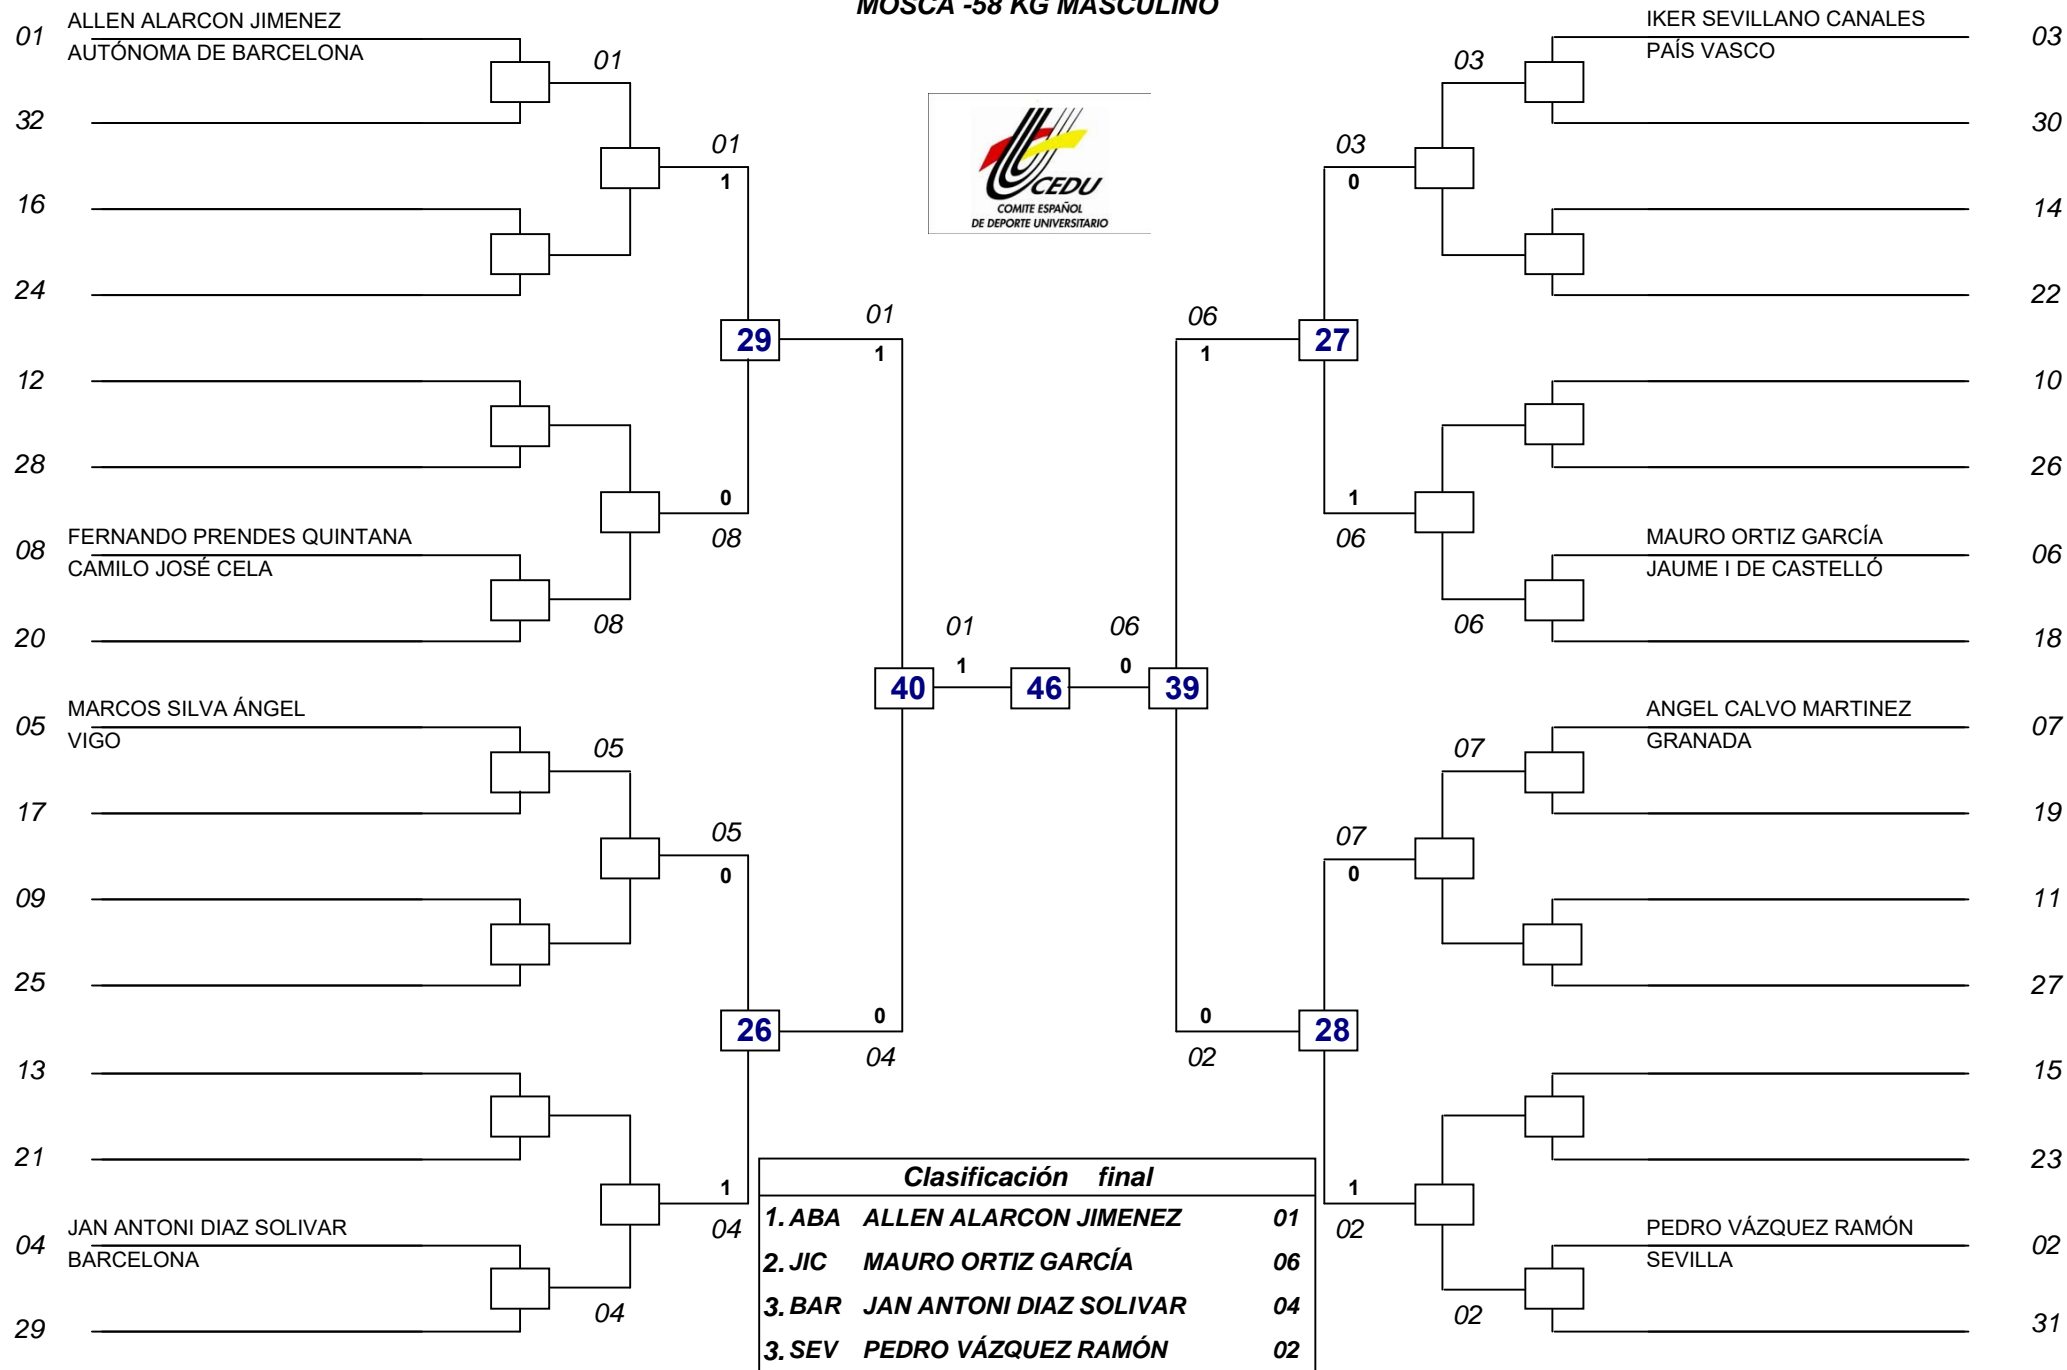

LIGERO -62 KG FEMENINO

SUPERLIGERO -80 KG MASCULINO

MEDIO -87 KG MASCULINO

MINIMOSCA -54 KG MASCULINO

GALLO -53 KG FEMENINO

PLUMA -57 KG FEMENINO

SUPERLIGERO -67 KG FEMENINO

MOSCA -58 KG MASCULINO

MINIMOSCA -46 KG FEMENINO

PLUMA -68 KG MASCULINO

LIGERO -74 KG MASCULINO

GALLO -63 KG MASCULINO

MOSCA -49 KG FEMENINO

PESADO +87 KG MASCULINO

MEDIO -73 KG FEMENINO