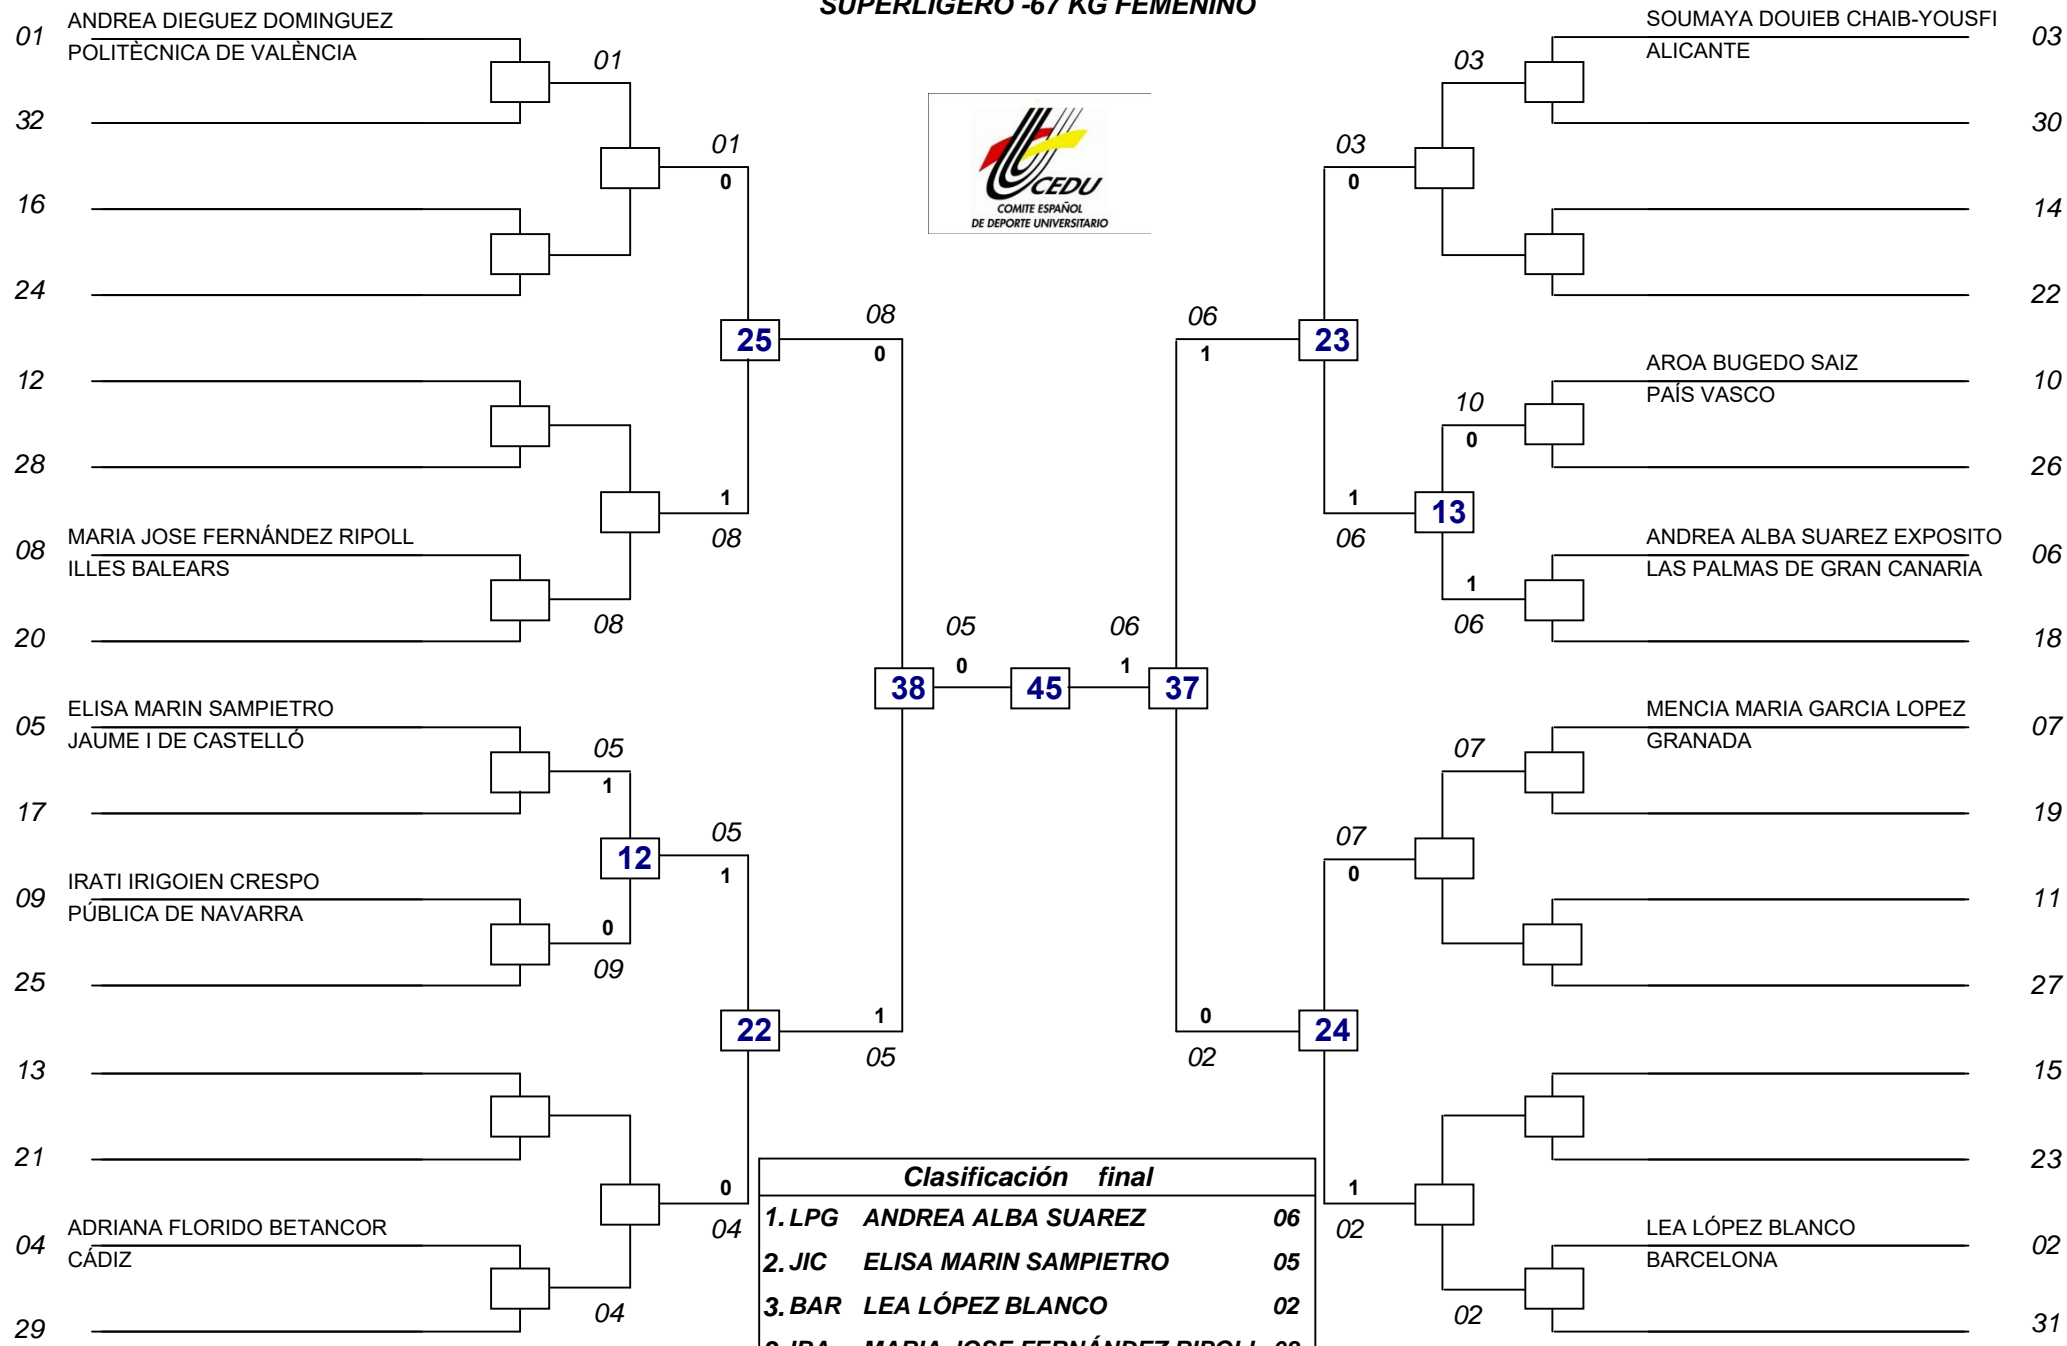

LIGERO -62 KG FEMENINO

SUPERLIGERO -80 KG MASCULINO

MEDIO -87 KG MASCULINO

MINIMOSCA -54 KG MASCULINO

GALLO -53 KG FEMENINO

PLUMA -57 KG FEMENINO

SUPERLIGERO -67 KG FEMENINO

MOSCA -58 KG MASCULINO

MINIMOSCA -46 KG FEMENINO

PLUMA -68 KG MASCULINO

LIGERO -74 KG MASCULINO

GALLO -63 KG MASCULINO

MOSCA -49 KG FEMENINO

PESADO +87 KG MASCULINO

MEDIO -73 KG FEMENINO