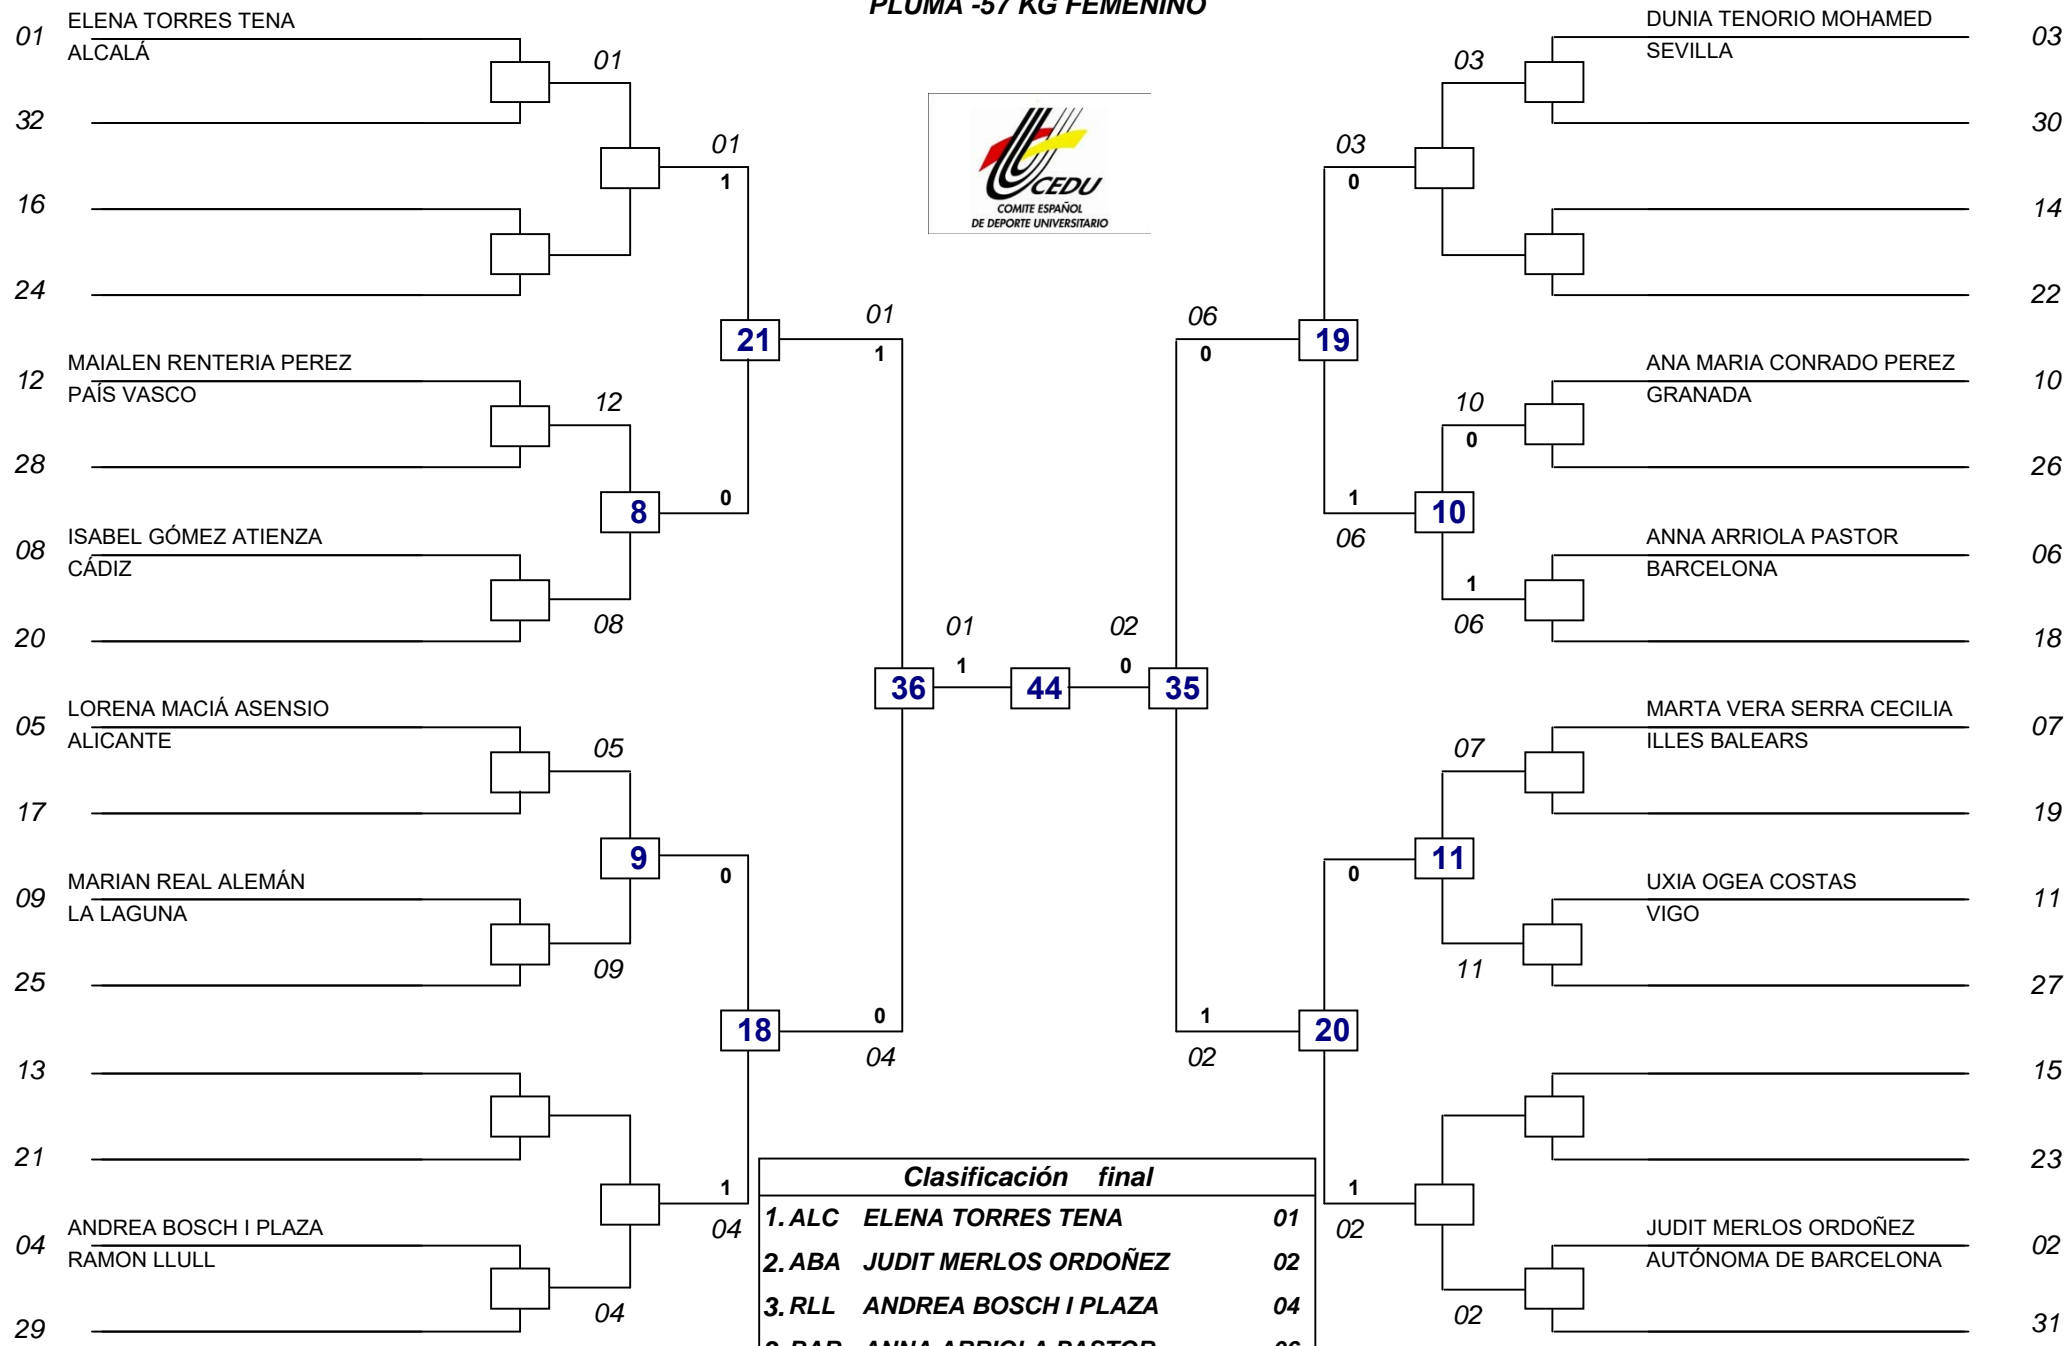

LIGERO -62 KG FEMENINO

SUPERLIGERO -80 KG MASCULINO

MEDIO -87 KG MASCULINO

MINIMOSCA -54 KG MASCULINO

GALLO -53 KG FEMENINO

PLUMA -57 KG FEMENINO

SUPERLIGERO -67 KG FEMENINO

MOSCA -58 KG MASCULINO

MINIMOSCA -46 KG FEMENINO

PLUMA -68 KG MASCULINO

LIGERO -74 KG MASCULINO

GALLO -63 KG MASCULINO

MOSCA -49 KG FEMENINO

PESADO +87 KG MASCULINO

MEDIO -73 KG FEMENINO