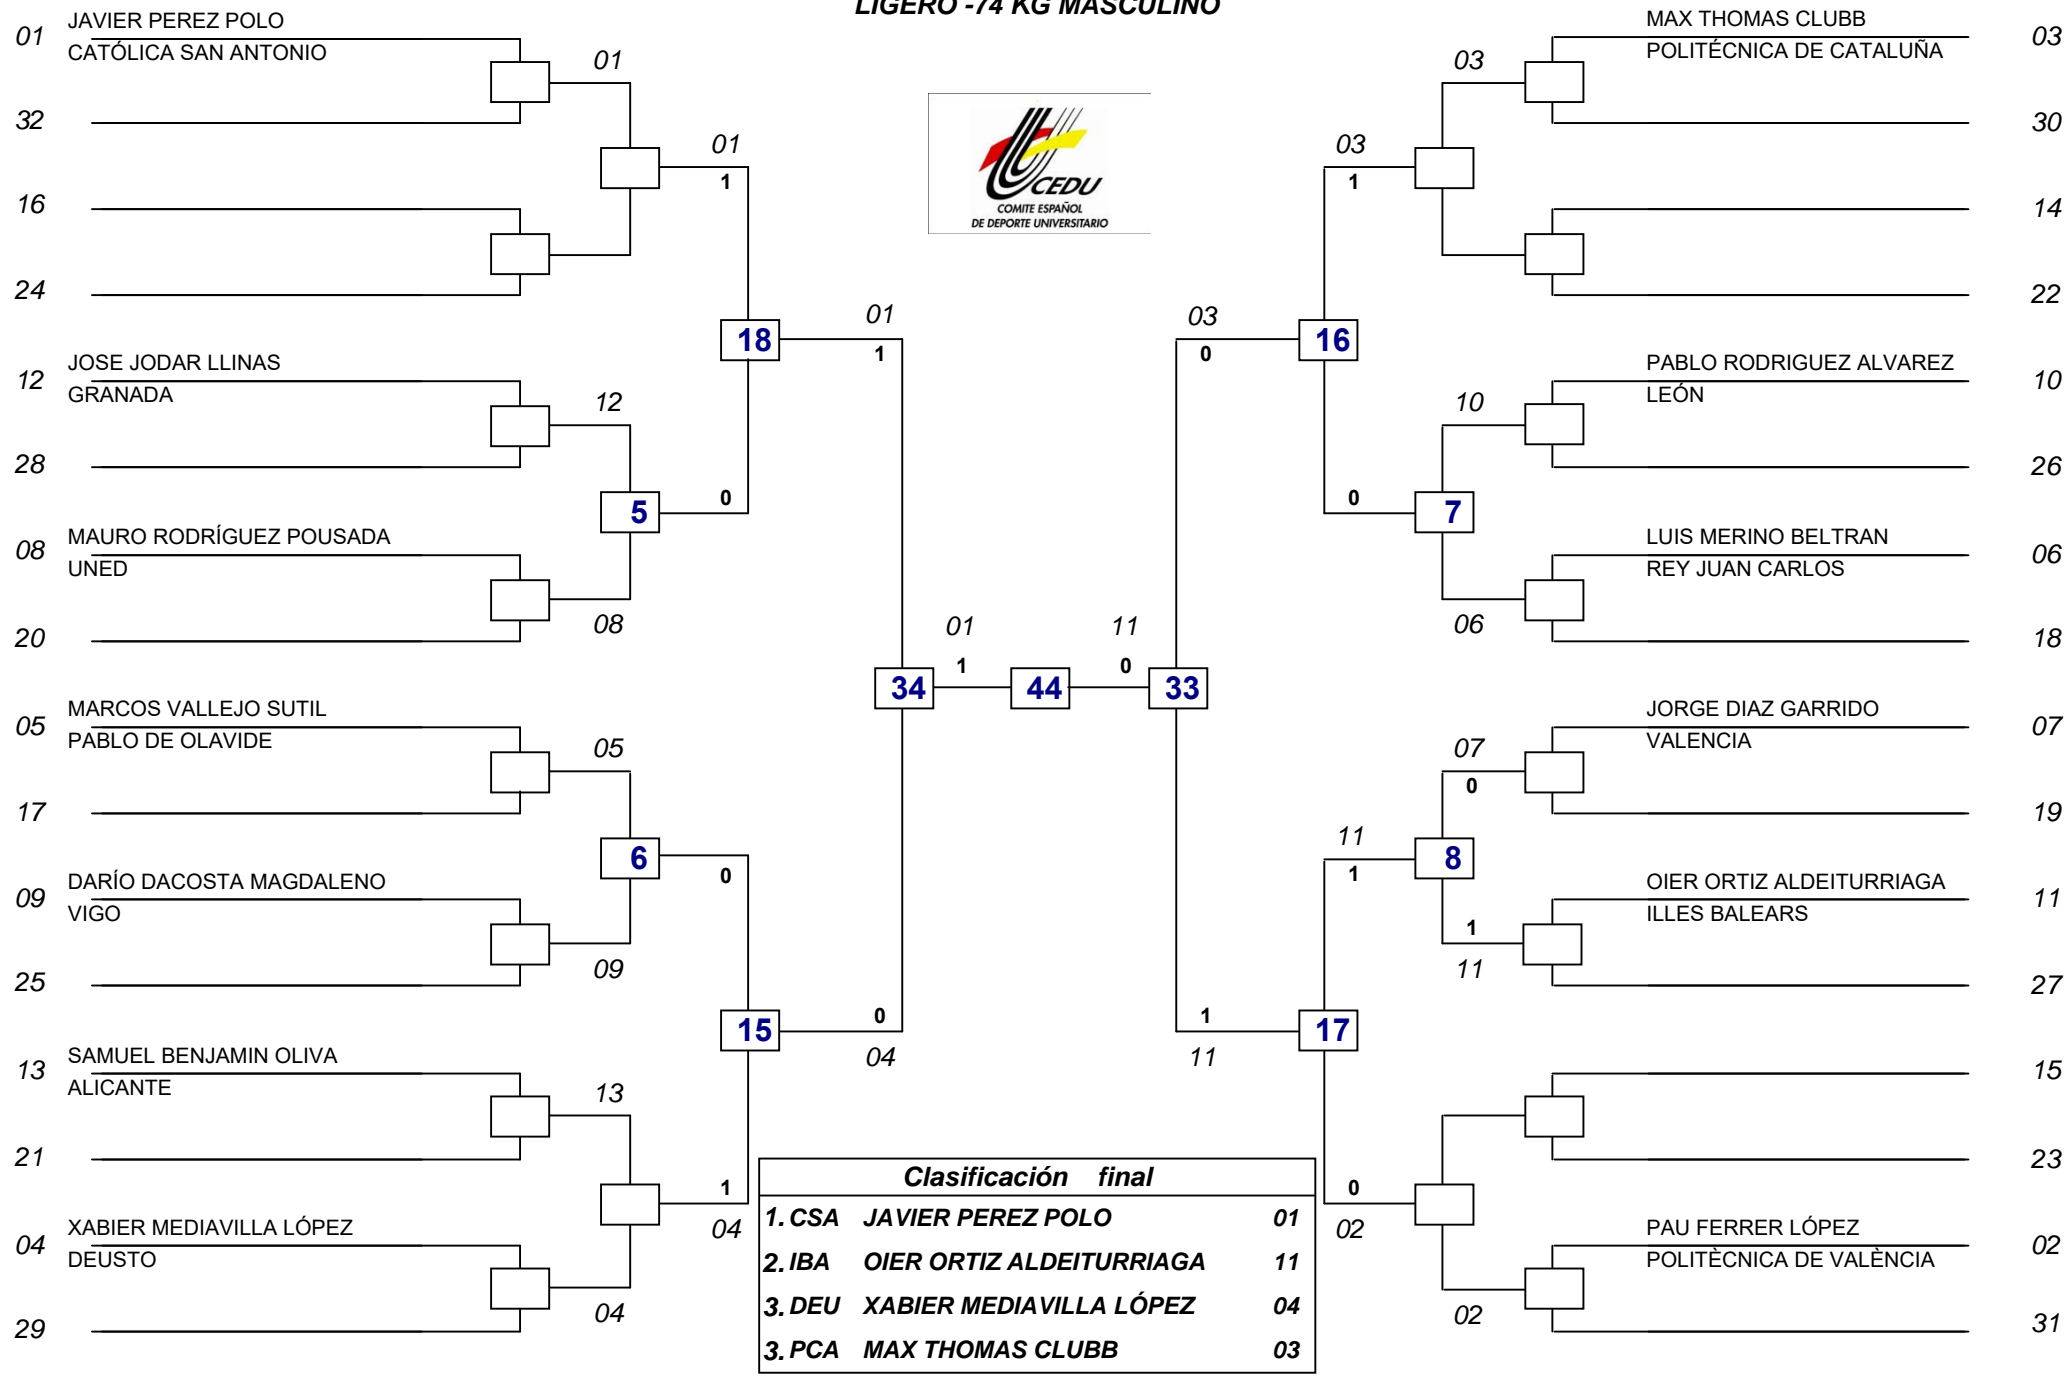

LIGERO -62 KG FEMENINO

SUPERLIGERO -80 KG MASCULINO

MEDIO -87 KG MASCULINO

MINIMOSCA -54 KG MASCULINO

GALLO -53 KG FEMENINO

PLUMA -57 KG FEMENINO

SUPERLIGERO -67 KG FEMENINO

MOSCA -58 KG MASCULINO

MINIMOSCA -46 KG FEMENINO

PLUMA -68 KG MASCULINO

LIGERO -74 KG MASCULINO

GALLO -63 KG MASCULINO

MOSCA -49 KG FEMENINO

PESADO +87 KG MASCULINO

MEDIO -73 KG FEMENINO