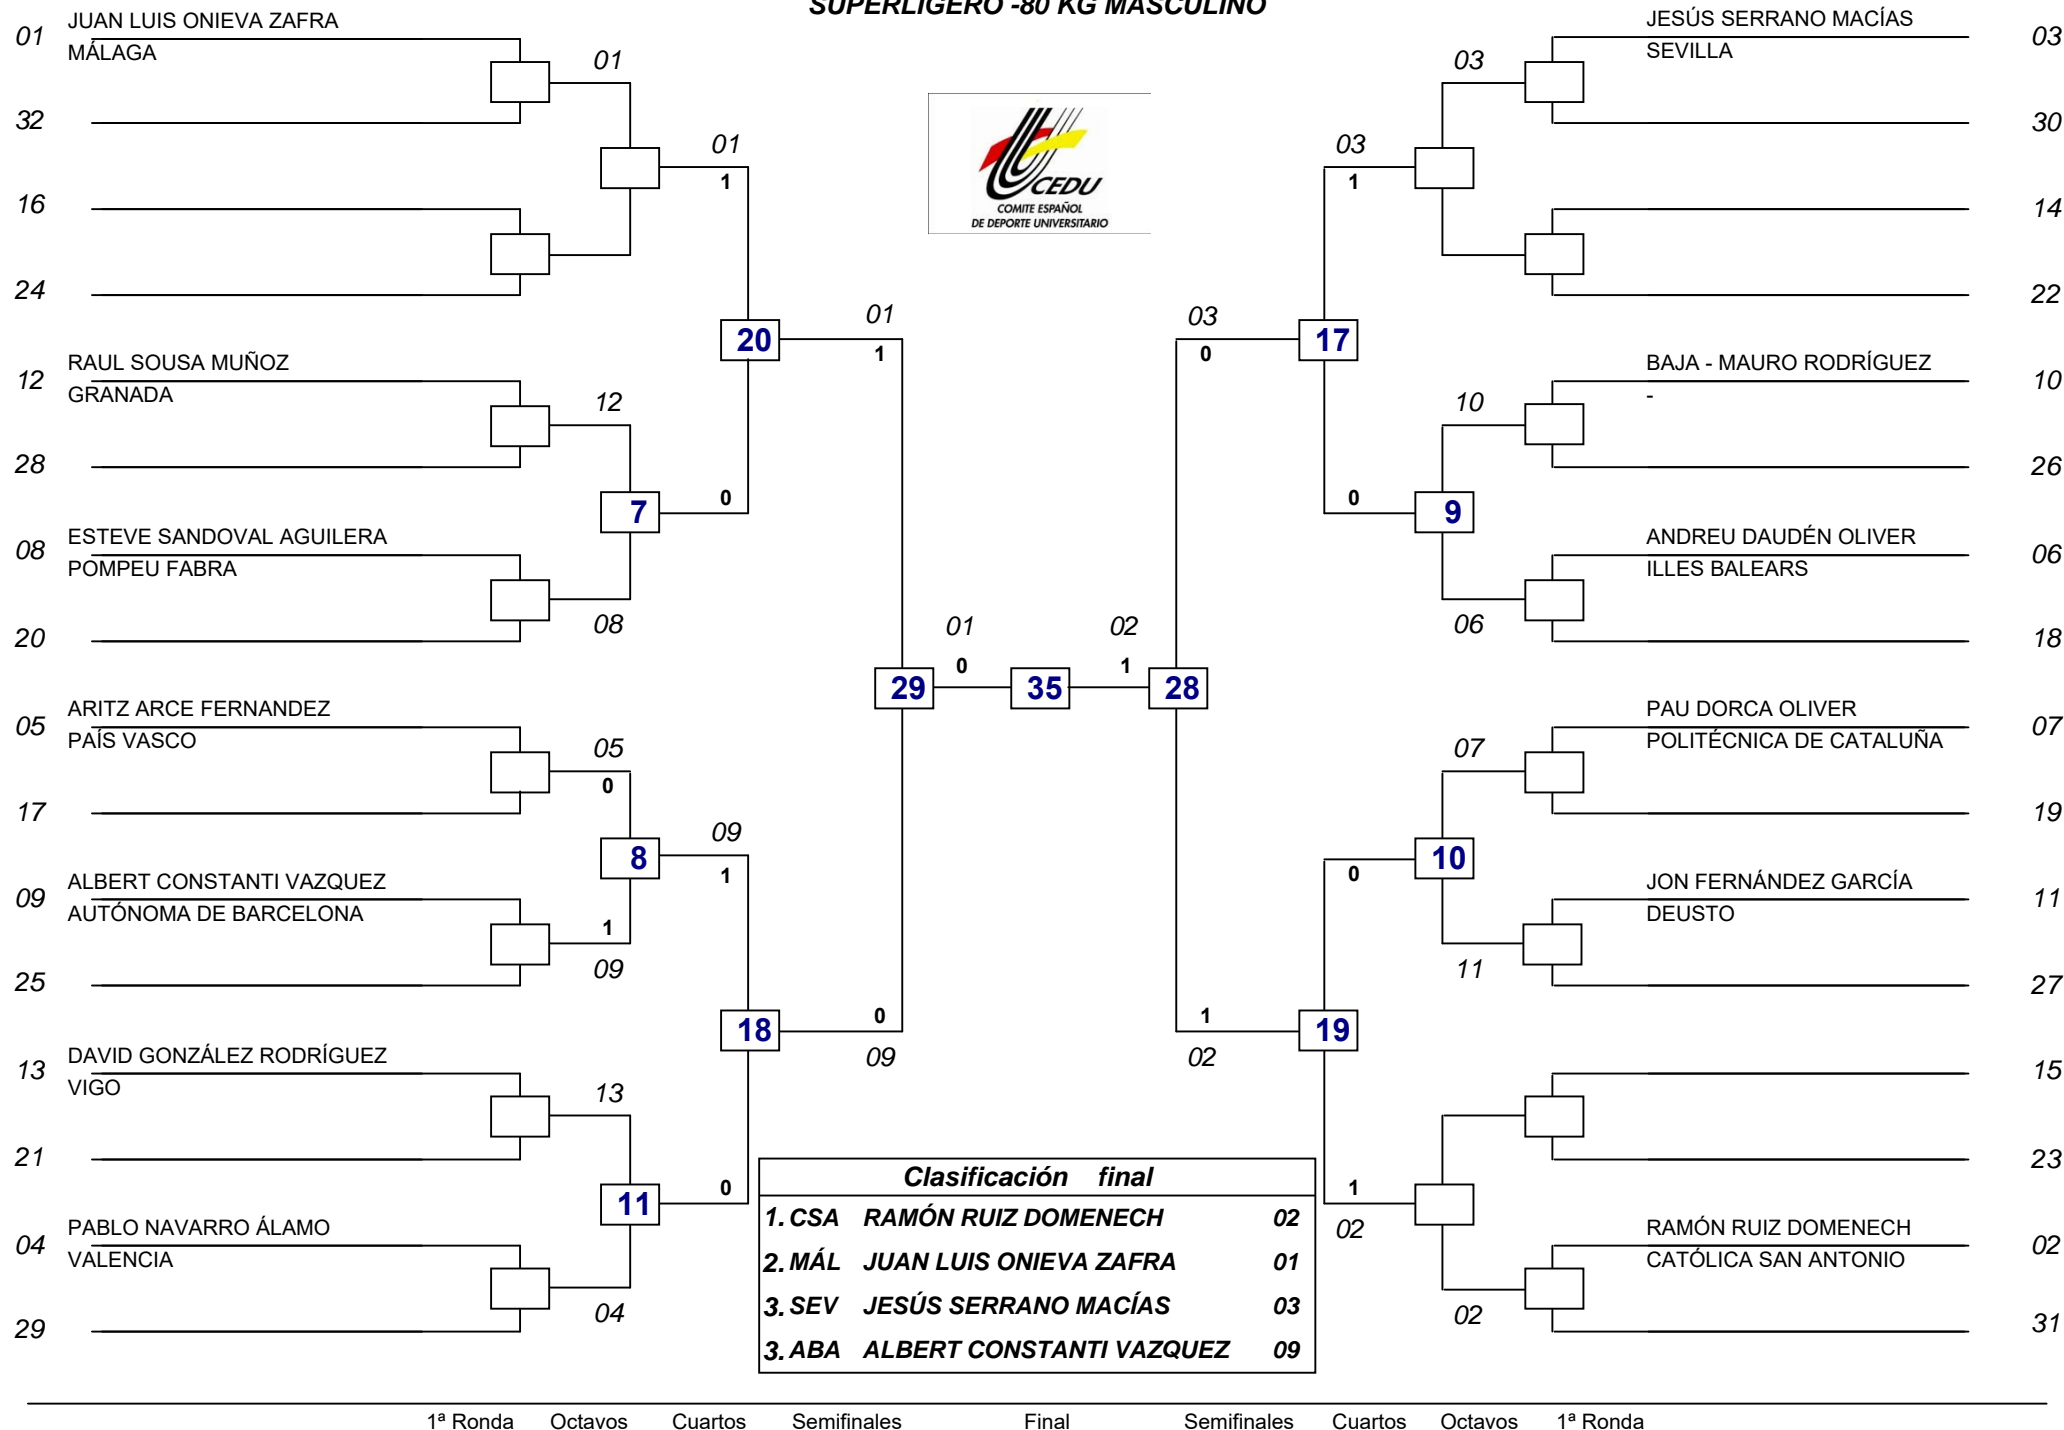

LIGERO -62 KG FEMENINO

SUPERLIGERO -80 KG MASCULINO

MEDIO -87 KG MASCULINO

MINIMOSCA -54 KG MASCULINO

GALLO -53 KG FEMENINO

PLUMA -57 KG FEMENINO

SUPERLIGERO -67 KG FEMENINO

MOSCA -58 KG MASCULINO

MINIMOSCA -46 KG FEMENINO

PLUMA -68 KG MASCULINO

LIGERO -74 KG MASCULINO

GALLO -63 KG MASCULINO

MOSCA -49 KG FEMENINO

PESADO +87 KG MASCULINO

MEDIO -73 KG FEMENINO