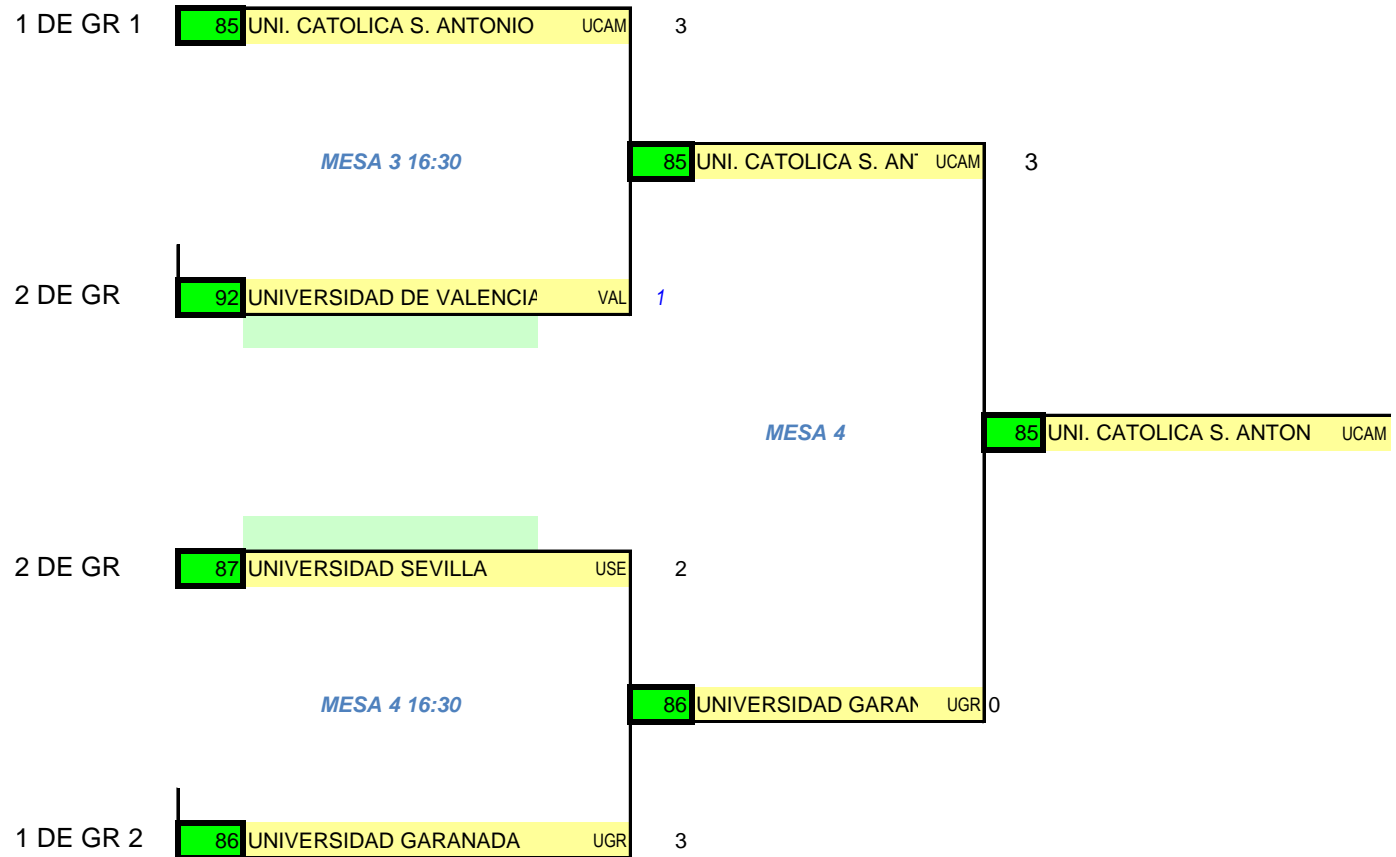

CUADRO FINAL EQUIPOS FEMENINO UNIVERSITARIOS 2022

COMITE ESPAÑOL
DE DEPORTE UNIVERSITARIO

CLASIFICACION EQUIPOS MASCULINO

1º	70	UNED	UNED
2º	67	UNIVERSIDAD UCAN	UCAM
3º	71	UNIVERSIDAD GRANADA	GRANADA
4º	80	LA CORUÑA	CORUÑA

CLASIFICACION INDIVIDUAL MASCULINO

1º	4	MOLINA SOTO MIGUEL	UMU
2º	1	GUTIERREZ MAZON MARC	UCAM
3º	2	GUILLOT RUIZ José CARLOS	UNED
4º	5	PINTOS BARREIROS MARTIN	UVI

CLASIFICACION EQUIPOS FEMENINOS

1º	85	UNI. CATOLICA S. ANTONIO	UCAM
2º	86	UNIVERSIDAD GRANADA	UGR
3º	92	UNIVERSIDAD DE VALENCIA	VAL
4º	87	UNIVERSIDAD SEVILLA	USE

CLASIFICACION INDIVIDUAL FEMENINO

1º	50	ASIS DE SOUZA ERDELJI SILV	UCAM
2º	46	ÑIGUEZ GARCIA MARINA	UA
3º	47	HENANDEZ SANCHEZ ANA	UGR
4º	62	GRIGELOV NATALIA	VAL