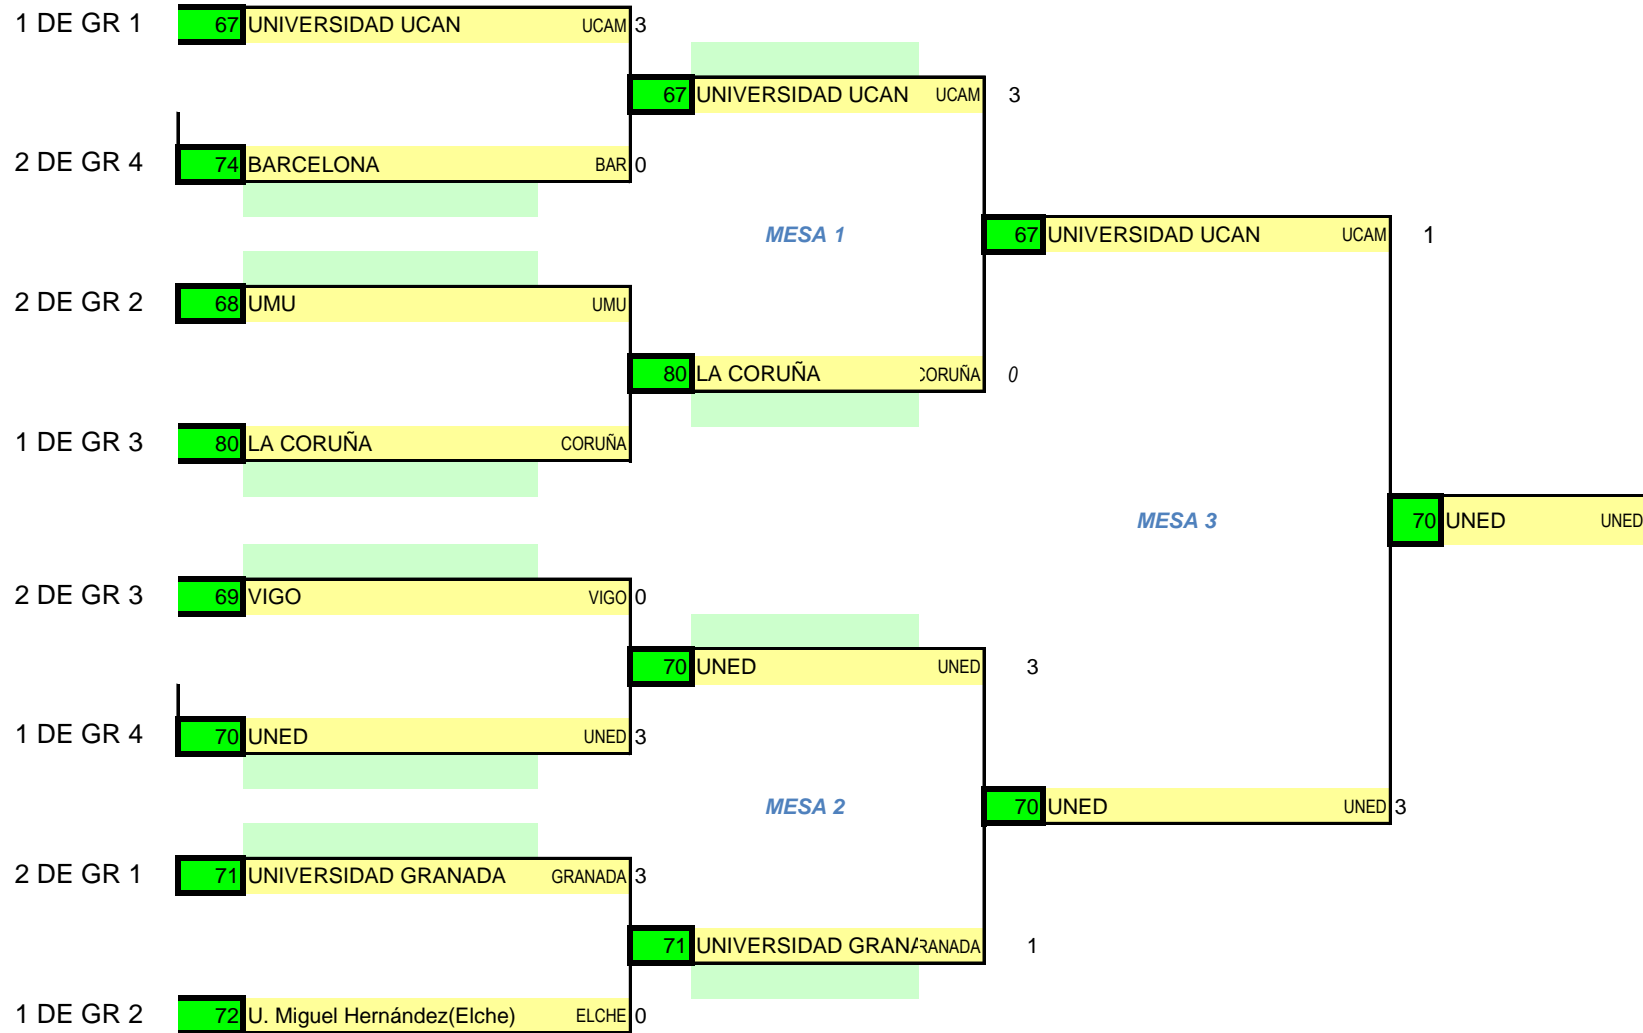

TANTO EN MASCULINO COMO FEMENINO CLASIFICAN LOS DOS PRIMEROS DE CADA GRUPO

EQUIPOS MASCULINOS UNIVERSITARIOS 2022

Enc.	Día	Hora	Mesa	GRUPO 1				60	61	62	PTS	CLAS.	
1-3	21	9:00	1	1.	67	UNIVERSIDAD UCAN	UCAM	3	0	3	0	4	1
2-3		10:30	1										
1-2		12:00	1	2.	71	UNIVERSIDAD GRANADA	GRANADA	0	3	3	0	3	2
			3.	76	MADRID	MAD	0	3	0	3		2	3

Enc.	Día	Hora	Mesa	GRUPO 2				60	61	62	PTS	CLAS.	
1-3	21	9:00	2	1.	68	UMU	UMU	2	3	3	1	3	2
2-3		10:30	2										
1-2		12:00	2	2.	72	U. Miguel Hernández(Elche)	ELCHE	3	2	3	0	4	1
			3.	76	ALICANTE	ALI	1	3	0	3		2	3

Enc.	Día	Hora	Mesa	GRUPO 3				9	10	11	12	PTS	CLA		
1-3	21	9:00	3	1.	69	VIGO	VIGO	3	1	3	0	0	3	5	2
2-4		9:00	4												
1-4		10:30	3	2.	73	VALLADOLID	VALL	1	3	3	1	1	3	4	3
2-3		10:30	4												
1-2	12:00	3	3.	78	CLM	CLM	0	3	1	3	0	3	3	4	
3-4	12:00	4													
			4.	80	LA CORUÑA	CORUÑA	3	0	3	1	3	0		6	1

Enc.	Día	Hora	Mesa	GRUPO 4				9	10	11	12	PTS	CLA		
1-3	21	9:00	5	1.	70	UNED	UNED	3	0	3	0	3	0	6	1
2-4		9:00	6												
1-4		10:30	5	2.	74	BARCELONA	BAR	0	3	3	0	3	1	5	2
2-3		10:30	6												
1-2		12:00	5	3.	77	SEVILLA	SEV	0	3	0	3	3	0	4	3
3-4		12:00	6												
			4.	79	FABRA	FABRA	0	3	1	3	0	3		3	4

CUADROS FEMENINOS UNIVERSITARIOS 2022

Enc.	Día	Hora	Mesa	GRUPO 1				9	10	11	12	PTS	CLA		
1-3	21	9:00	7	1.	85	UNI. CATOLICA S. ANTONIO	UCAM	3	1	3	0	3	0	6	1
2-4		9:00	8												
1-4		10:30	7	2.	87	UNIVERSIDAD SEVILLA	USE	1	3	3	0	3	1	5	2
2-3		10:30	8												
1-2		12:00	7	3.	89	UNIVERSIDAD VALLADOLID	UVA	0	3	0	3	3	1	4	3
3-4		12:00	8												
			4.	91	UNIVERSIDAD ROVIRA Y VIRGIL	URV	0	3	1	3	1	3		3	4

Enc.	Día	Hora	Mesa	GRUPO 2				9	10	11	12	PTS	CLA		
1-3	21	9:00	9	1.	86	UNIVERSIDAD GRANADA	UGR	3	0	3	0	1	3	5	1
2-4		9:00	10												
1-4		10:30	9	2.	88	UNIVERSIDAD ALICANTE	UA	0	3	3	2	3	1	5	3
2-3		10:30	10												
1-2		12:00	9	3.	90	UNIVERSIDAD DE VIGO	UVI	0	3	2	3	1	3	3	4
3-4		12:00	10												
			4.	92	UNIVERSIDAD DE VALENCIA	VAL	3	1	1	3	3	1		5	2

CUADRO FINAL EQUIPOS MASCULINOS