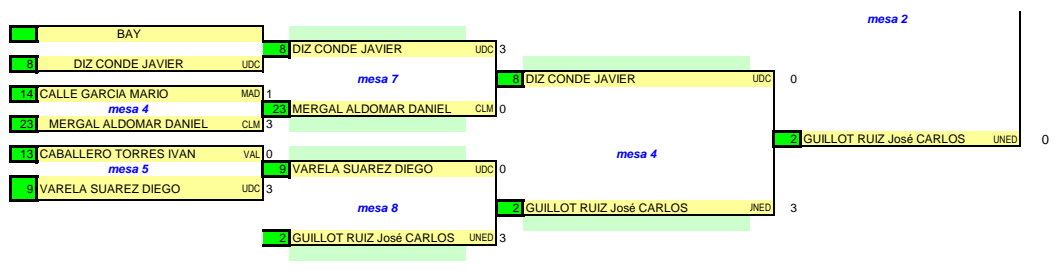

TANTO EN MASCULINO COMO FEMENINO CLASIFICAN LOS DOS PRIMEROS DE CADA GRUPO

EQUIPOS MASCULINOS UNIVERSITARIOS 2022

Enc.	Día	Hora	Mesa	GRUPO 1				60	61	62	PTS	CLAS.	
1-3	21	9:00	1	1.	67	UNIVERSIDAD UCAN	UCAM	3	0	3	0	4	1
2-3		10:30	1										
1-2		12:00	1	2.	71	UNIVERSIDAD GRANADA	GRANADA	0	3	3	0	3	2
			3.	76	MADRID	MAD	0	3	0	3		2	3

Enc.	Día	Hora	Mesa	GRUPO 2				60	61	62	PTS	CLAS.	
1-3	21	9:00	2	1.	68	UMU	UMU	2	3	3	1	3	2
2-3		10:30	2										
1-2		12:00	2	2.	72	U. Miguel Hernández(Elche)	ELCHE	3	2	3	0	4	1
			3.	76	ALICANTE	ALI	1	3	0	3		2	3

Enc.	Día	Hora	Mesa	GRUPO 3				9	10	11	12	PTS	CLA		
1-3	21	9:00	3	1.	69	VIGO	VIGO	3	1	3	0	0	3	5	2
2-4		9:00	4												
1-4		10:30	3	2.	73	VALLADOLID	VALL	1	3	3	1	1	3	4	3
2-3		10:30	4												
1-2	12:00	3	3.	78	CLM	CLM	0	3	1	3	0	3	3	4	
3-4	12:00	4													
			4.	80	LA CORUÑA	CORUÑA	3	0	3	1	3	0		6	1

Enc.	Día	Hora	Mesa	GRUPO 4				9	10	11	12	PTS	CLA		
1-3	21	9:00	5	1.	70	UNED	UNED	3	0	3	0	3	0	6	1
2-4		9:00	6												
1-4		10:30	5	2.	74	BARCELONA	BAR	0	3	3	0	3	1	5	2
2-3		10:30	6												
1-2		12:00	5	3.	77	SEVILLA	SEV	0	3	0	3	3	0	4	3
3-4		12:00	6												
			4.	79	FABRA	FABRA	0	3	1	3	0	3		3	4

CUADROS FEMENINOS UNIVERSITARIOS 2022

Enc.	Día	Hora	Mesa	GRUPO 1				9	10	11	12	PTS	CLA		
1-3	21	9:00	7	1.	85	UNI. CATOLICA S. ANTONIO	UCAM	3	1	3	0	3	0	6	1
2-4		9:00	8												
1-4		10:30	7	2.	87	UNIVERSIDAD SEVILLA	USE	1	3	3	0	3	1	5	2
2-3		10:30	8												
1-2		12:00	7	3.	89	UNIVERSIDAD VALLADOLID	UVA	0	3	0	3	3	1	4	3
3-4		12:00	8												
			4.	91	UNIVERSIDAD ROVIRA Y VIRGIL	URV	0	3	1	3	1	3		3	4

Enc.	Día	Hora	Mesa	GRUPO 2				9	10	11	12	PTS	CLA		
1-3	21	9:00	9	1.	86	UNIVERSIDAD GRANADA	UGR	3	0	3	0	1	3	5	1
2-4		9:00	10												
1-4		10:30	9	2.	88	UNIVERSIDAD ALICANTE	UA	0	3	3	2	3	1	5	3
2-3		10:30	10												
1-2		12:00	9	3.	90	UNIVERSIDAD DE VIGO	UVI	0	3	2	3	1	3	3	4
3-4		12:00	10												
			4.	92	UNIVERSIDAD DE VALENCIA	VAL	3	1	1	3	3	1		5	2