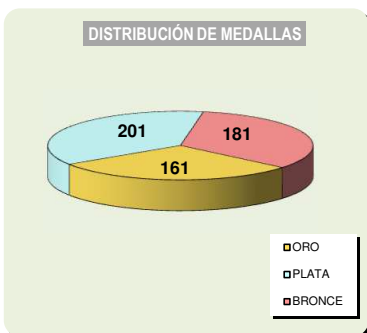

(*) Copas del Mundo (CPM), Grandes Vueltas (GV) y Grandes Slams (GS)

GRÁFICOS

TODAS LAS CATEGORÍAS

Competiciones	Medallas
Campeonatos Mundo	278
Campeonatos Europa	300
Copas Mundo y Otras	47

CATEGORÍA ABSOLUTA

Competiciones	Medallas
Campeonatos Mundo	241
Campeonatos Europa	256
Copas Mundo y Otras	46

OTRAS CATEGORÍAS

Competiciones	Medallas
Campeonatos Mundo	37
Campeonatos Europa	44
Copas Mundo y Otras	1

TODAS LAS CATEGORÍAS

Distribución Medallas	
ORO	187
PLATA	224
BRONCE	214

CATEGORÍA ABSOLUTA

Distribución Medallas	
ORO	161
PLATA	201
BRONCE	181

OTRAS CATEGORÍAS

Distribución Medallas	
ORO	26
PLATA	23
BRONCE	33